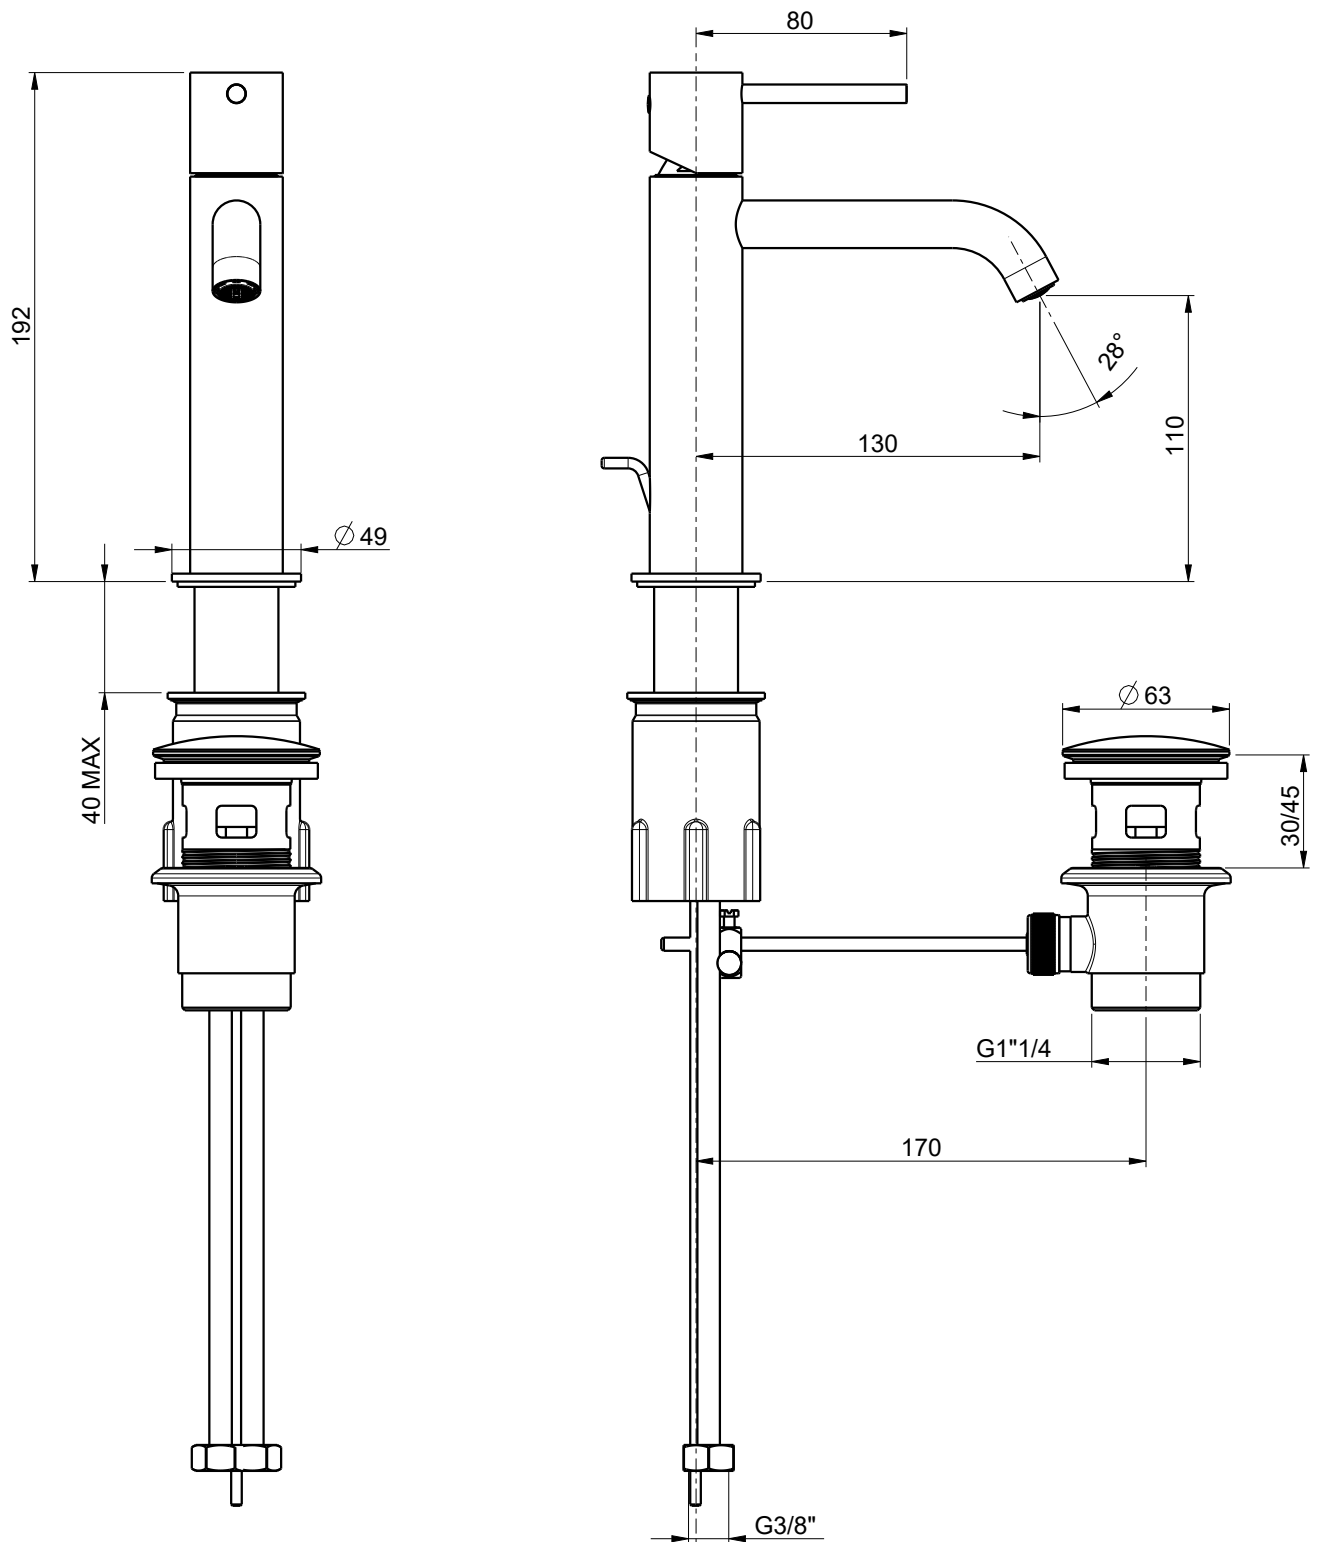

DIAMETRO FORO:
HOLE DIAMETER:

35 mm

Frattini
RUBINETTI DAL 1958

DESCRIZIONE: MONOCOMANDO PER LAVABO PEPEXL316

DESCRIPTION: Single-lever washbasin mixer

ARTICOLO N°: 6945421

REVISIONE: 0

SCALA