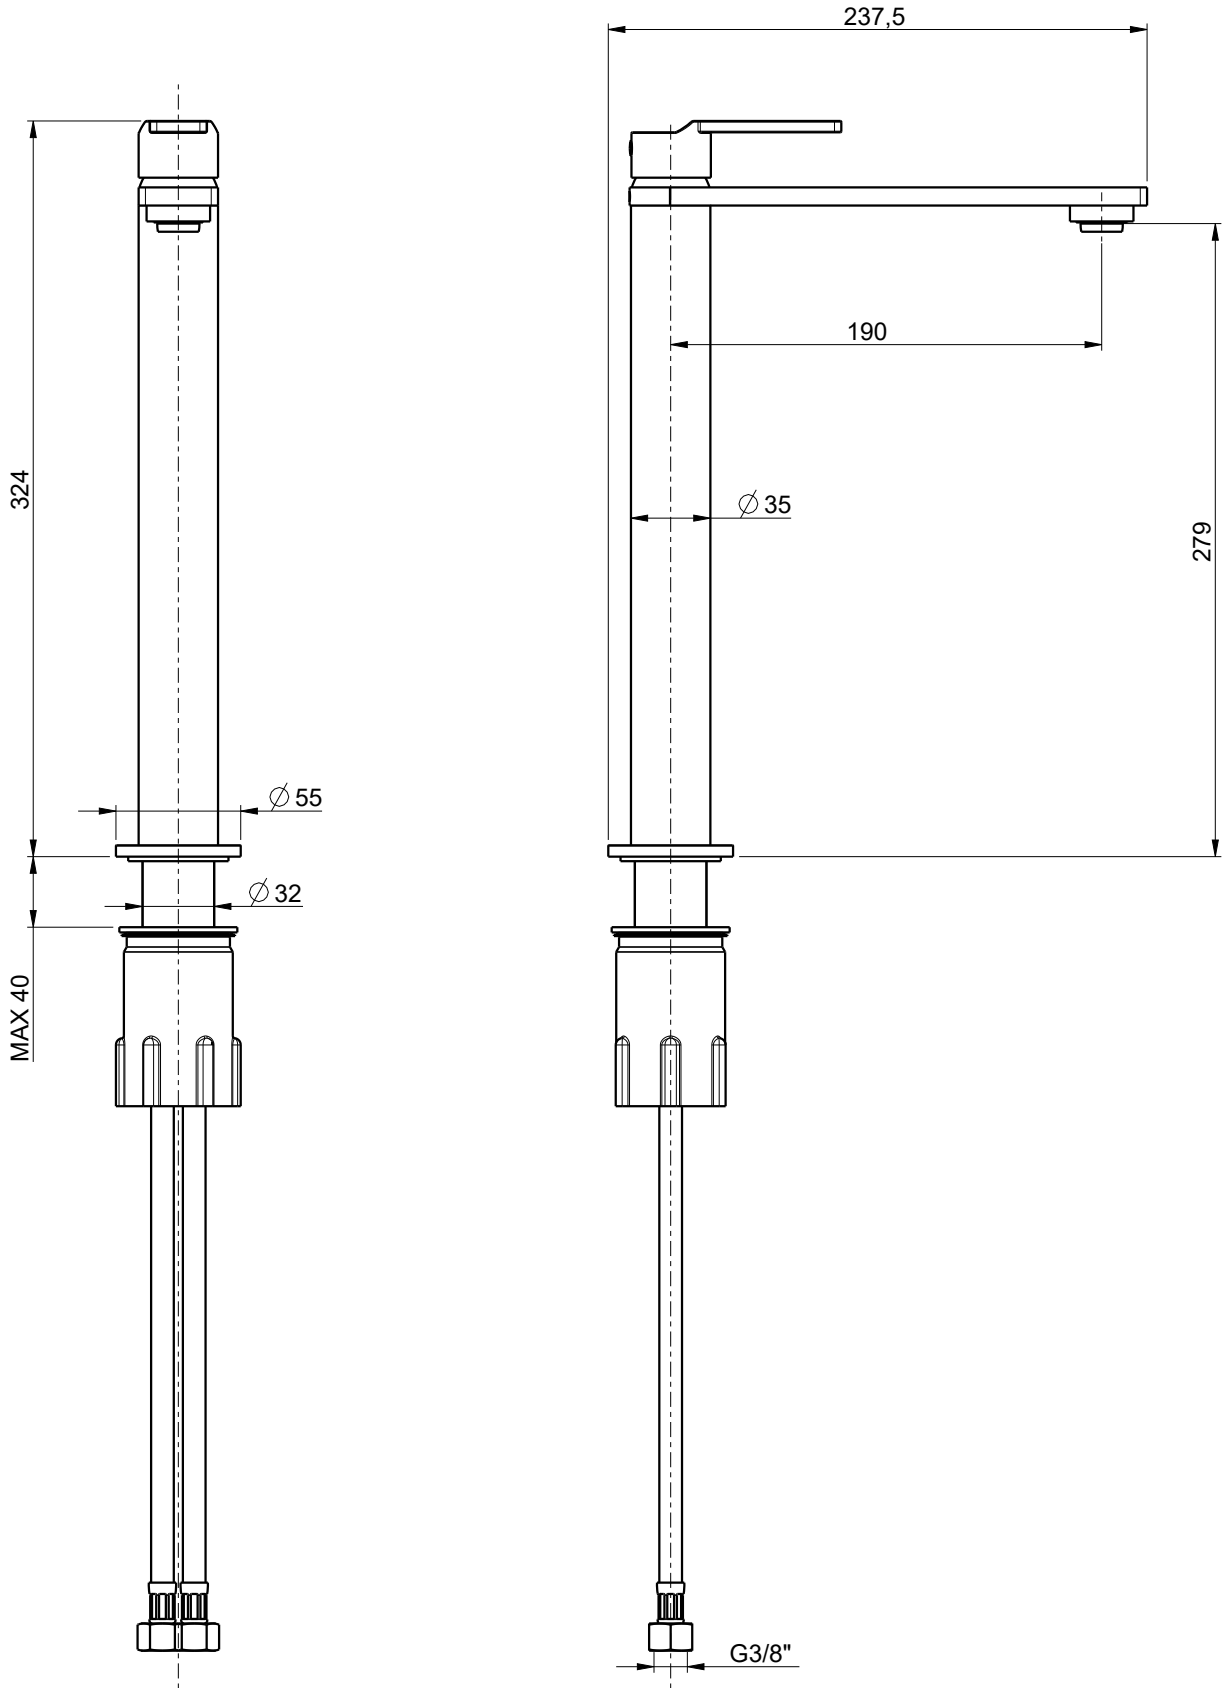

DIAMETRO FORO:  
HOLE DIAMETER:

35 mm

**Frattini**  
RUBINETTI DAL 1958

DESCRIZIONE: MONOC. LAVABO ALTO S/SCARICO

DESCRIPTION: HIGT VERSION SINGLE-LEVER WASHBASIN MIXER

ARTICOLO N°: 47065

REVISIONE: 0

DATA: 20/02/2024

SCALA

3:10