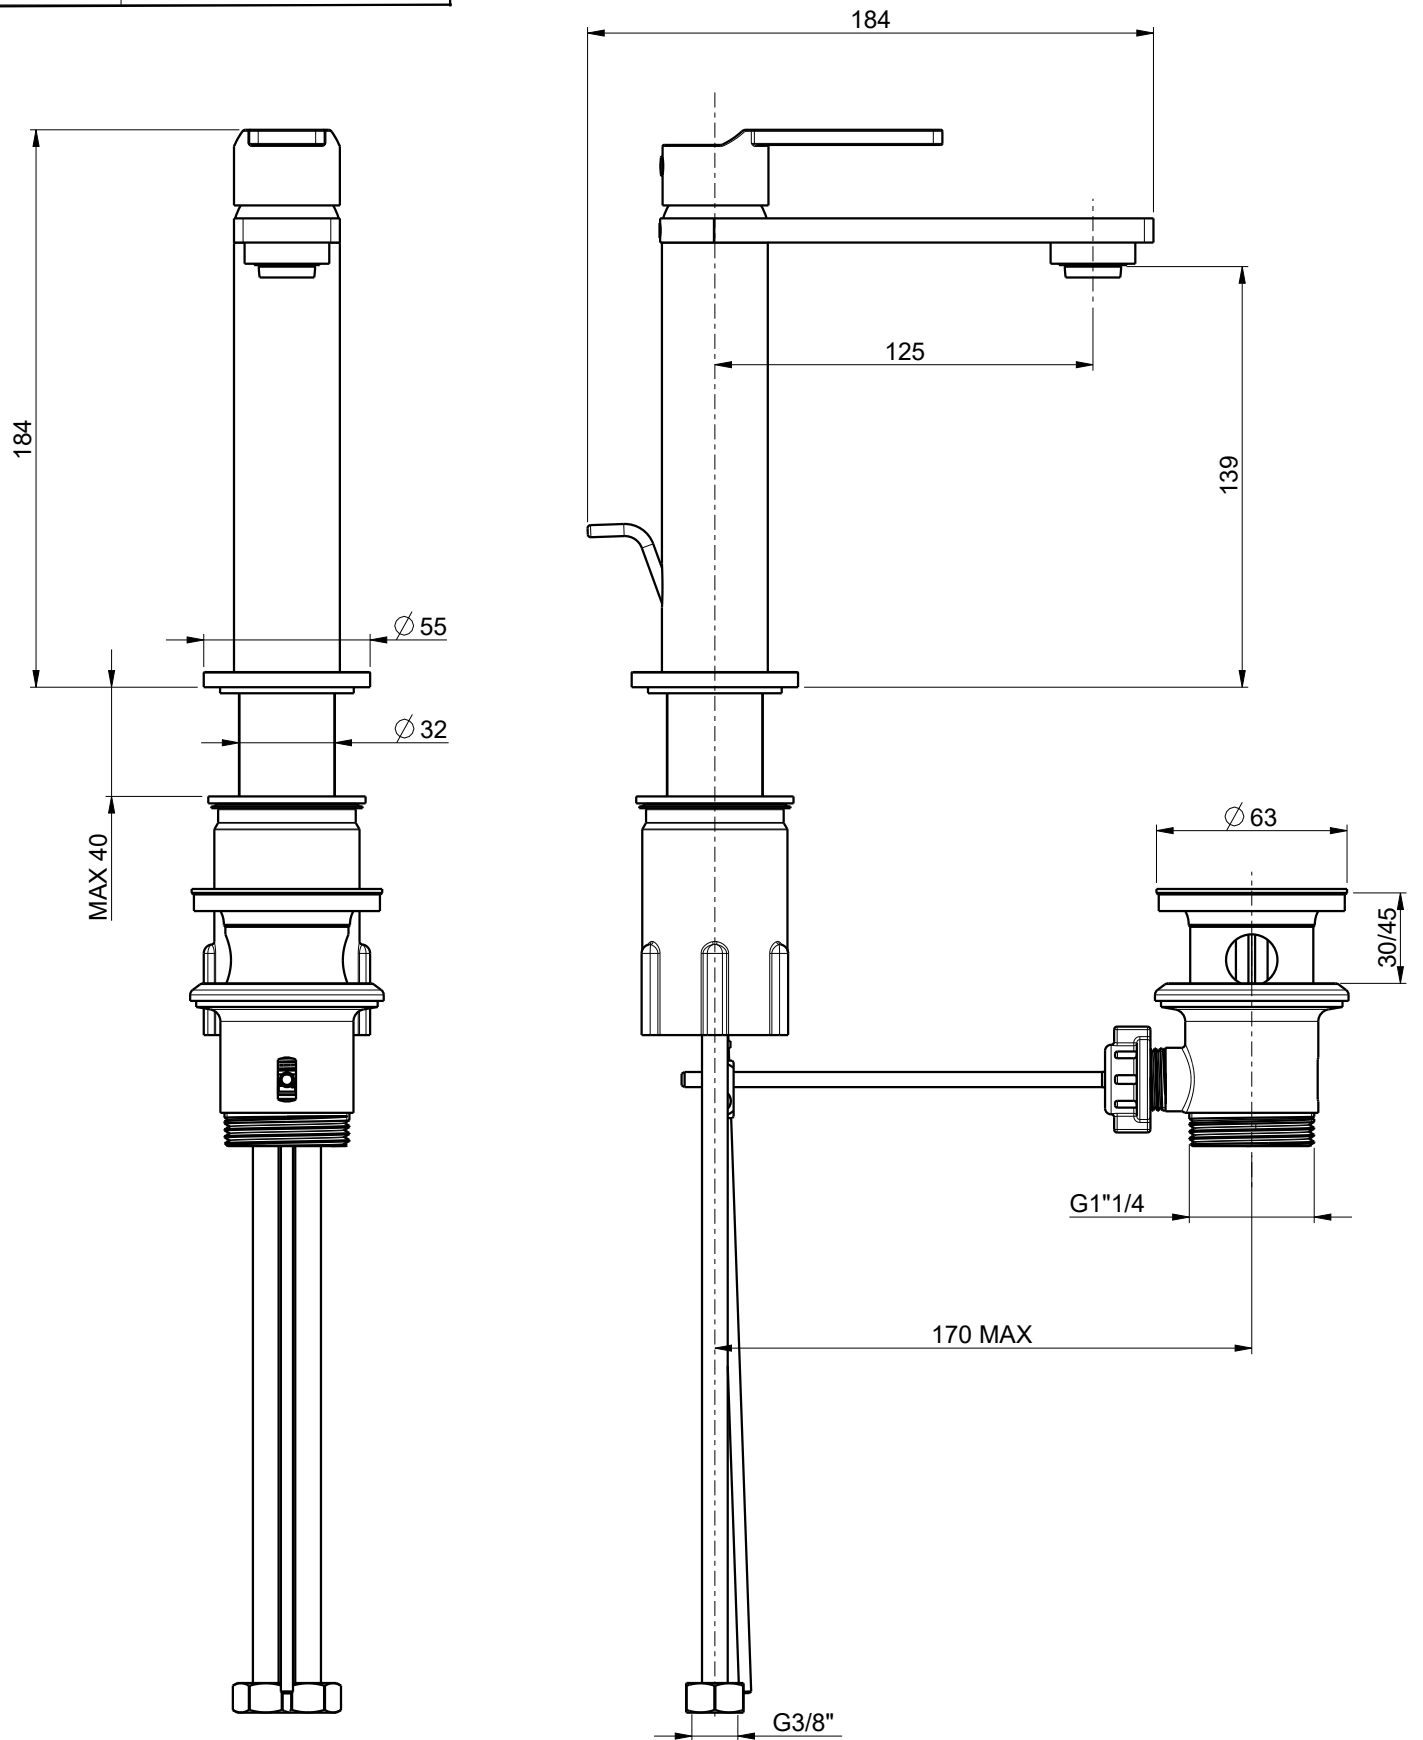

DIAMETRO FORO:
HOLE DIAMETER:

35 mm

Frattini
RUBINETTI DAL 1958

DESCRIZIONE: MONOC. LAVABO C/SC

DESCRIPTION: SINGLE-LEVER WASHBASIN MIXER

ARTICOLO N°: 47054

REVISIONE: 0

DATA: 20/02/2024

SCALA

2:5