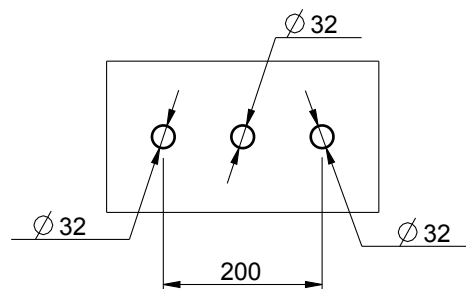

- Schema di foratura consigliato / Recommended drilling scheme

RUBINETTERIE

**F.lli Frattini®**

Descrizione: BATTERIA LAVABO SERIE LYBRA

Art.N°: 33054NP

Scala: 1:4