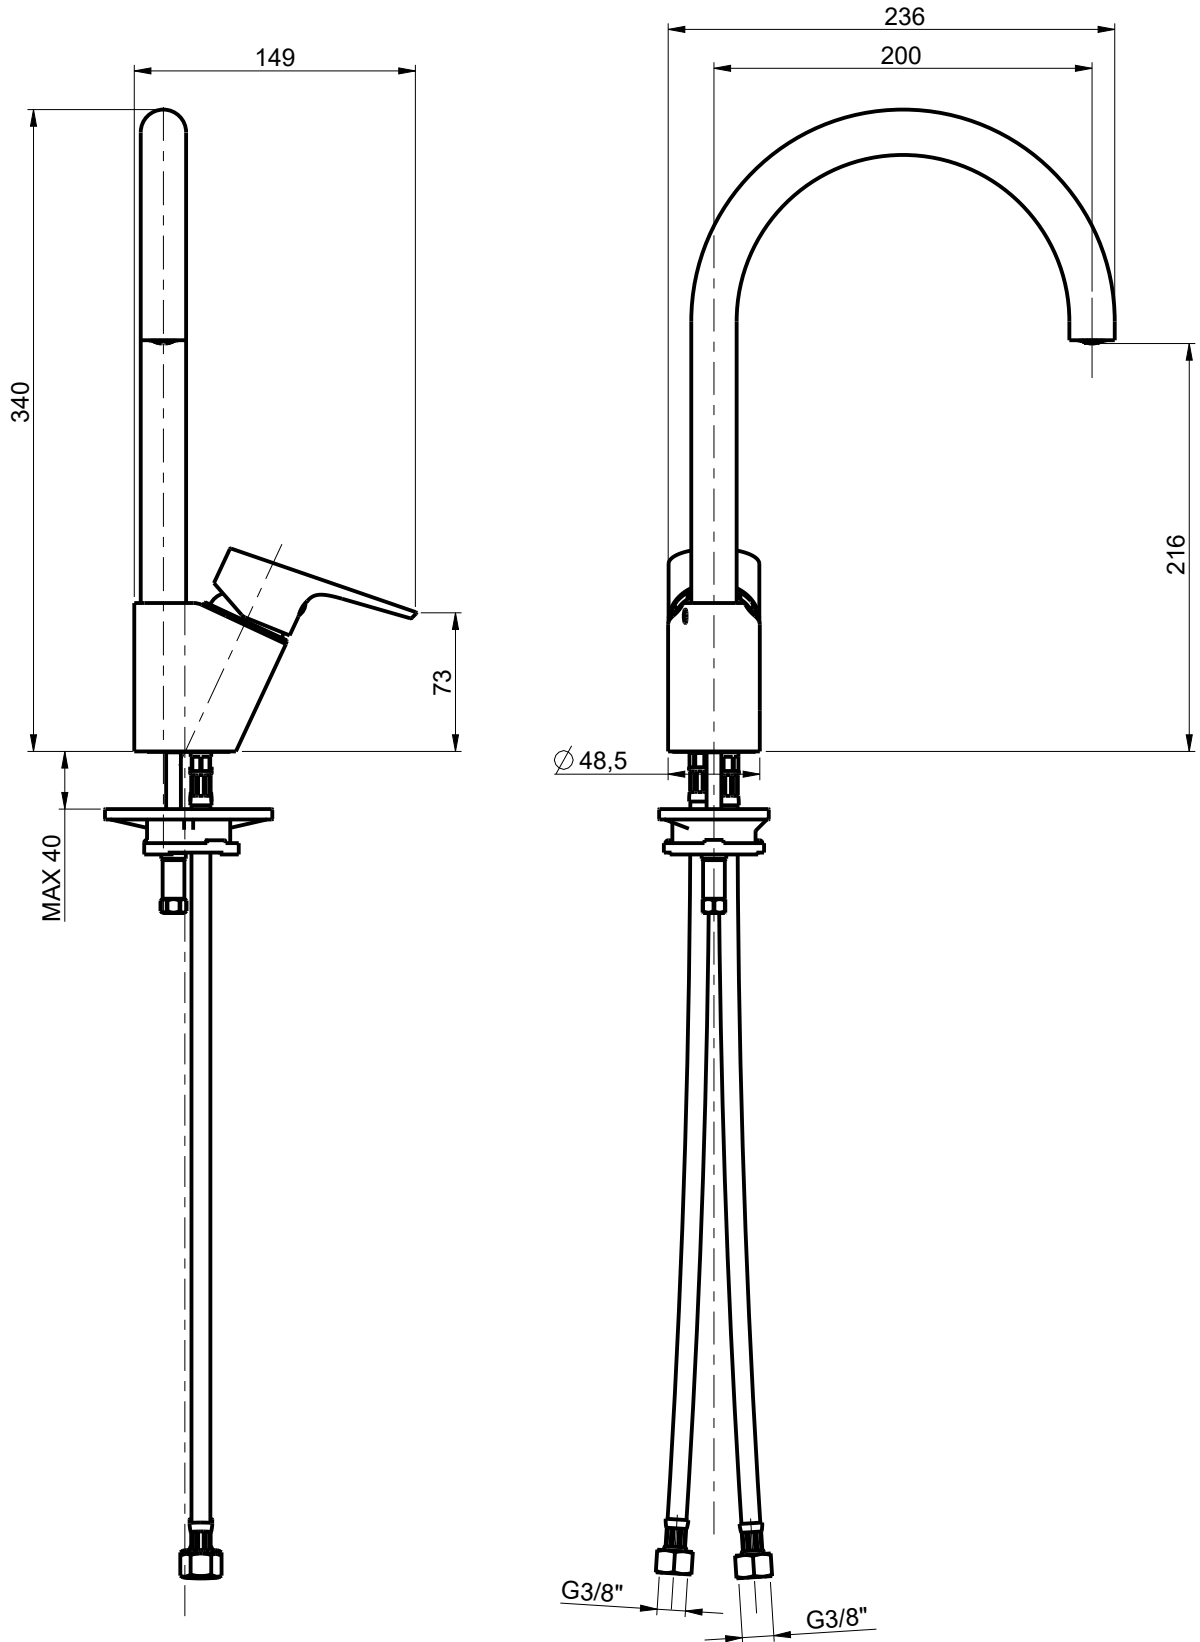

INGOMBRO MINIMO:
MAX ENCUMBRMENT

140 mm

ROTATION
DEGREES

ROTAZIONE CANNA:
SPOUT ROTATION:

360°

 RUBINETTERIE
F.lli Frattini

DESCRIZIONE: LAVELLO BRIO 3

DESCRIPTION: SINK MIXER

ARTICOLO N°: 25162

SERIE: BRIO3

REV.: 0

DATA

SCALA 1:1