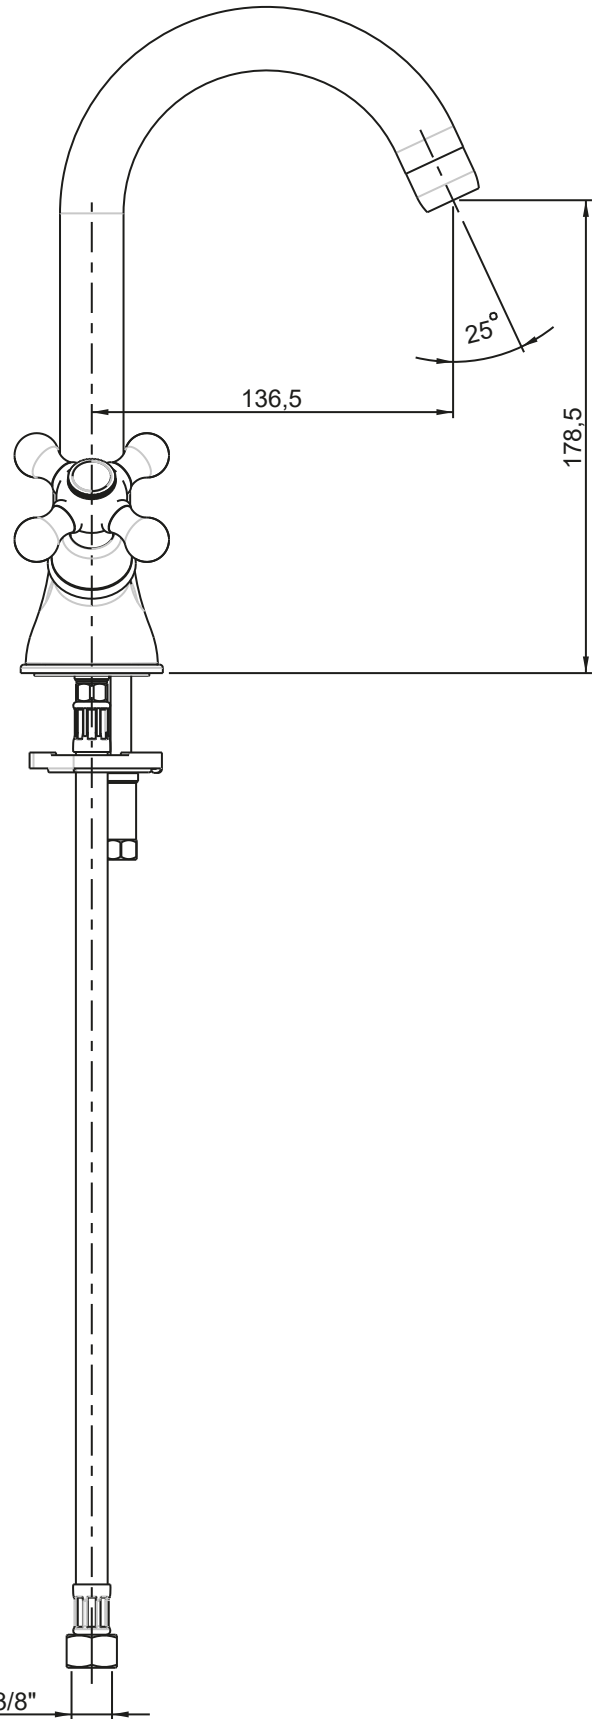

ROTATION
DEGREES

ROTAZIONE CANNA:
SPOUT ROTATION:

360°

RUBINETTERIE

F.lli Frattini

Denominazione:

MONOFORO CUCINA CANNA GIREVOLE

SERIE DEDRA

Art.N°:

21165

Scala:

7:20