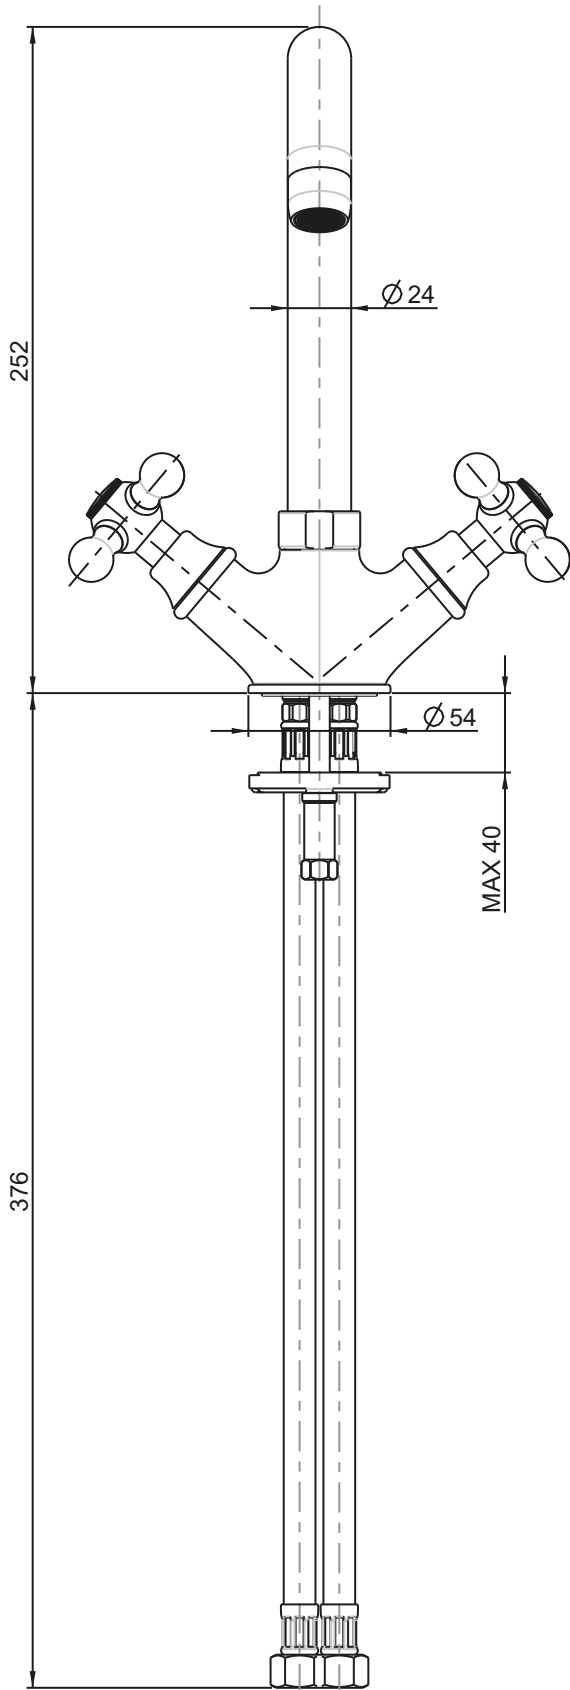

ROTATION
DEGREES

ROTAZIONE CANNA:
SPOUT ROTATION:

360°

RUBINETTERIE

F.lli Frattini

Denominazione:

MONOFORO CUCINA CANNA GIREVOLE

SERIE DEDRA

Art.N°:

21165

Scala:

7:20