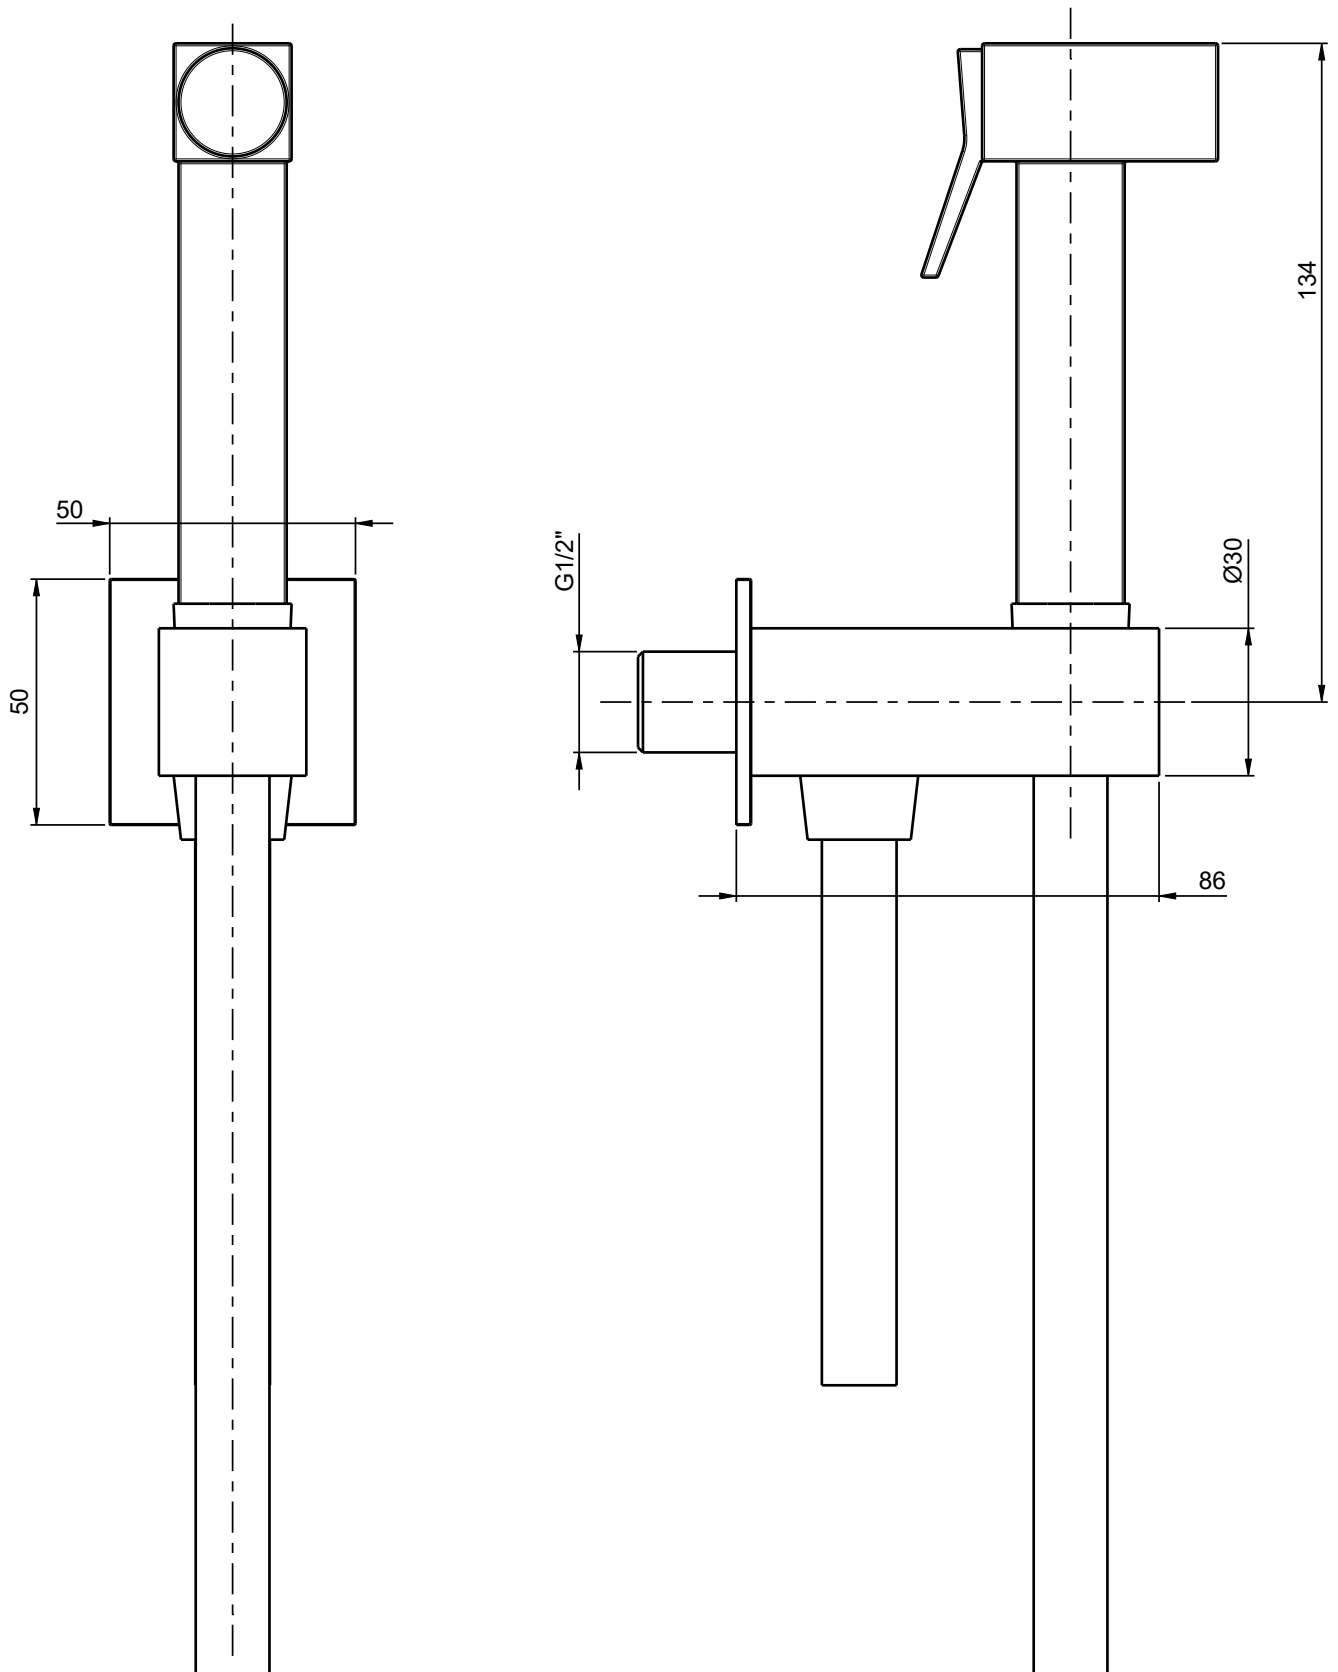

DIAMETRO FORO:
HOLE DIAMETER:
0,000 mm

POSIZIONE FORO:
HOLE POSITION:
X: 0,000 mm
Y: 0,000 mm

ROTAZIONE CANNA:
SPOUT ROTATION:
0,000 °

DESCRIZIONE: **DOCCETTA CON FLEX E SUPPORTO ATTACCO
INCASSO A MURO CON CHIUSURA**

REV.: 0

DESCRIPTION: **Handshower with flexible hose and built-in
connection with bracket**

DATA
04/05/2018

ARTICOLO N°: **93502**

SERIE: ---

SCALA 13:20