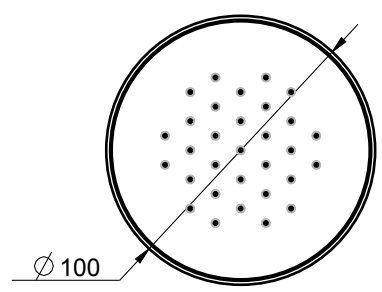

SCALA 1:5

RUBINETTERIE  
**F.lli Frattini**

Denominazione:	SOFFIONE RE A PIOGGIA A SOFFITTO	
Art.N°:	90401	Scala: 7:20