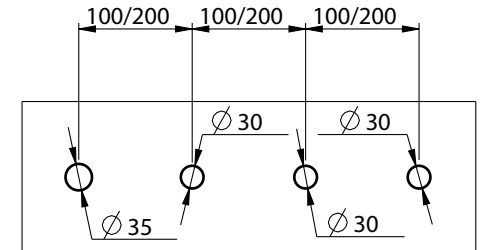

- Schema di foratura consigliato / Recommended drilling scheme

RUBINETTERIE
F.lli Frattini

DESCRIZIONE: BATTERIA PER BORDOVASCA CON BOCCA, DEV. E
 "DOCCIA ESTR. "A"

DESCRIPTION: Deck mounted bath mixer with diverter,
 pull-out shower and spout

ARTICOLO N°: 89029A21

REVISIONE: 0

DATA: 17/06/2020

SCALA

3:20