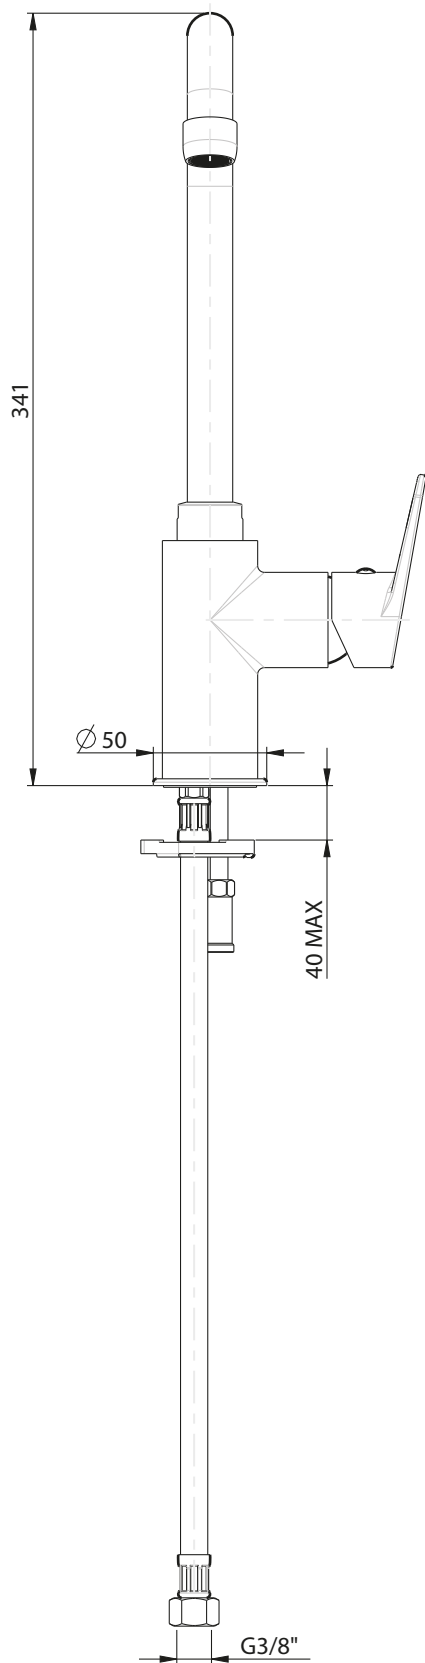

INGOMBRO MINIMO:
MAX ENCUMBRMENT
115 mm

ROTAZIONE CANNA:
SPOUT ROTATION:
360°

RUBINETTERIE

F.lli Frattini

Denominazione: MONOCOMANDO PER LAVELLO MONOFORO
BOCCA GIREVOLE SERIE ESPRESSO

Art.N°:

80165

Scala:

3:10