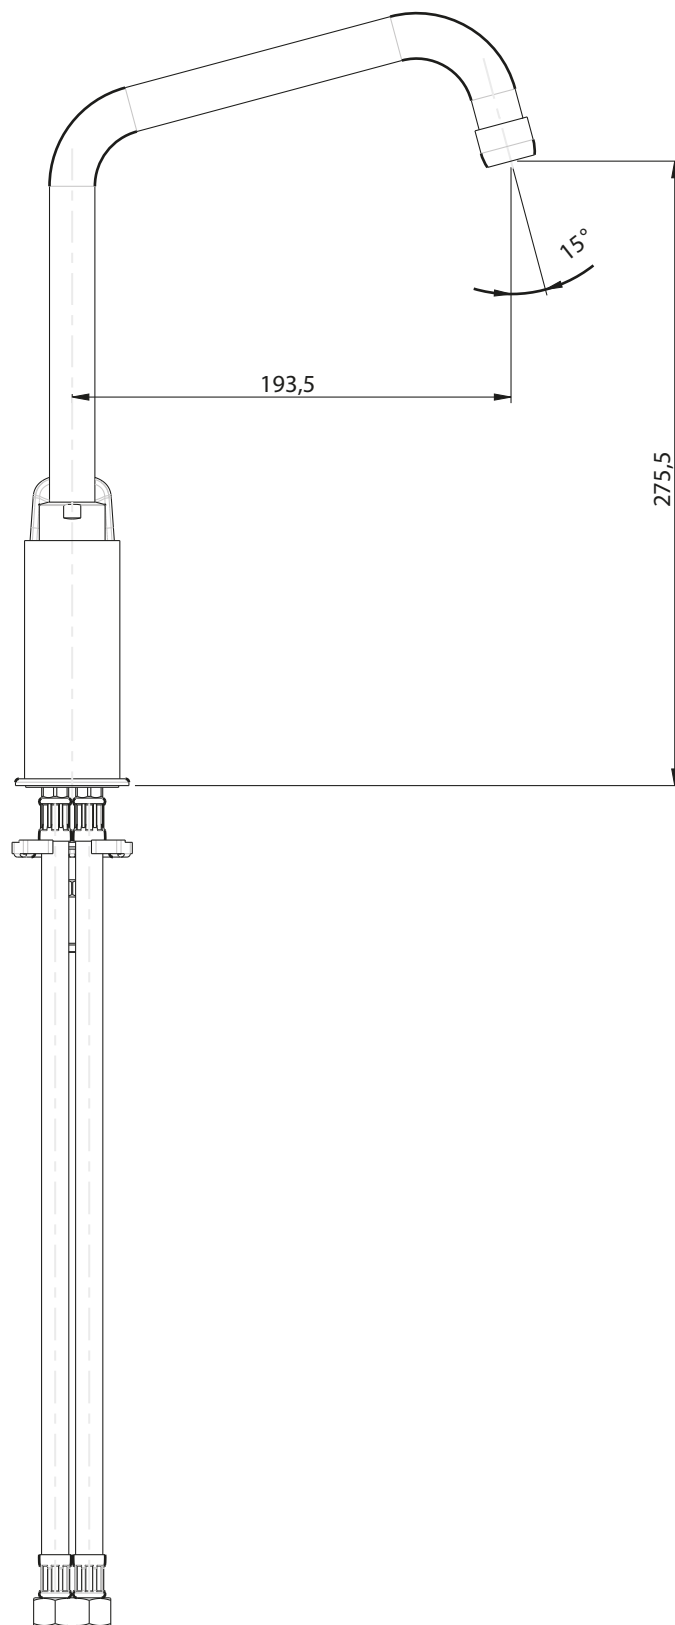

INGOMBRO MINIMO:
MAX ENCUMBRMENT
115 mm

ROTAZIONE CANNA:
SPOUT ROTATION:
360°

RUBINETTERIE

F.lli Frattini

Denominazione: MONOCOMANDO PER LAVELLO MONOFORO
BOCCA GIREVOLE SERIE ESPRESSO

Art.N°:

80165

Scala: