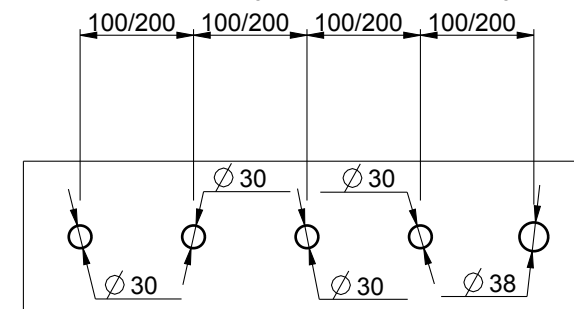

- Schema di foratura consigliato / Recommended drilling scheme

RUBINETTERIE

F.lli Frattini

Denominazione: BATTERIA PER BORDO VASCA CON BOCCA
DEVIATORE E DOCCIA ESTR. SERIE TESIS

Art.N°: 51029

Scala: 1:5