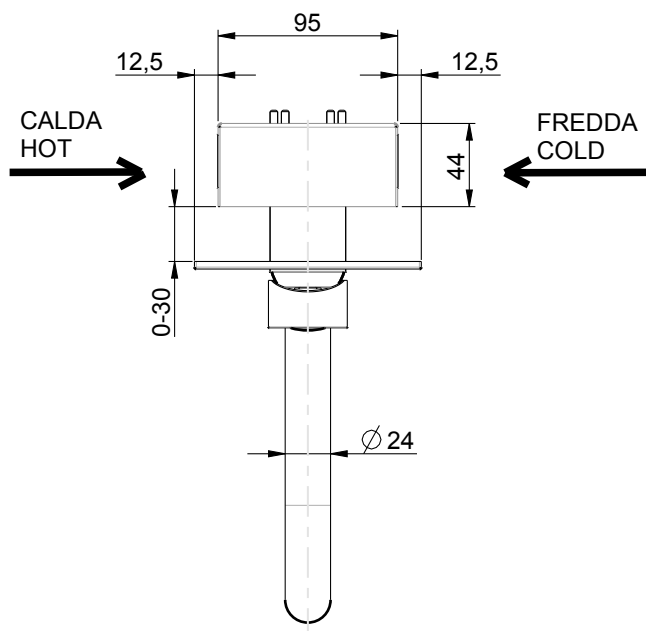

CALOTTA GIREVOLE G3/4"  
ESAGONO 30mm

RUBINETTERIE

**F.lli Frattini**

Denominazione:  
SERIE GINGO

BATTERIA LAVABO A PARTE VERTICALE

Art.N°:

45035

Scala:

1:4