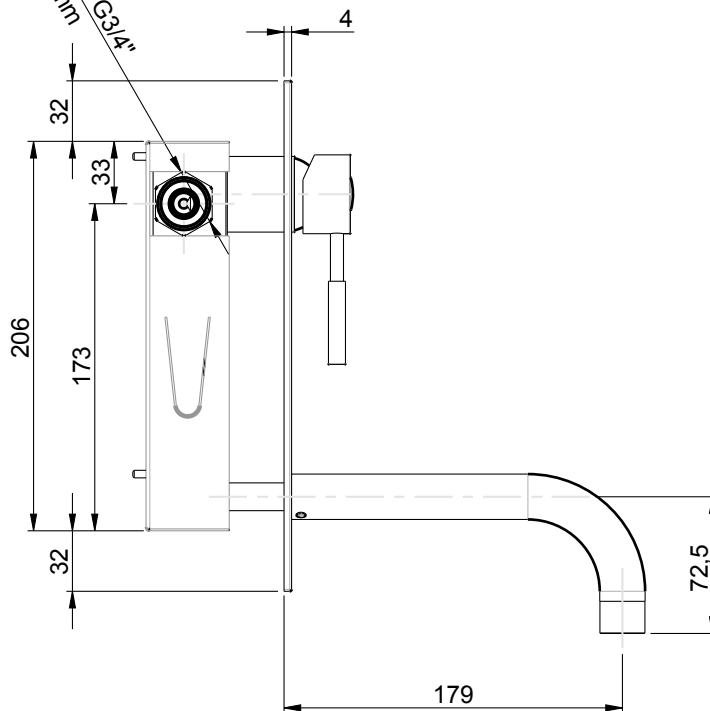

CALOTTA GIREVOLE G3/4"  
ESAGONO 30mm

RUBINETTERIE

**F.lli Frattini**

Denominazione:  
SERIE GINGO

BATTERIA LAVABO A PARTE VERTICALE

Art.N°:

45035

Scala:

1:4