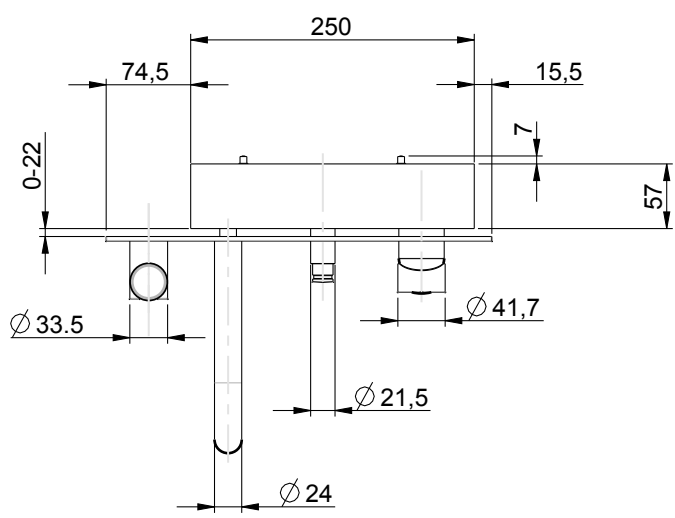

CALOTTA GIREVOLE G3/4
ESAGONO 30mm.

RUBINETTERIE
F.lli Frattini

Denominazione: GRUPPO VASCA INCASSO CON DOCCIA
DUPLEX SERIE GINGO

Art.N°: 45003

Scala: 3:20