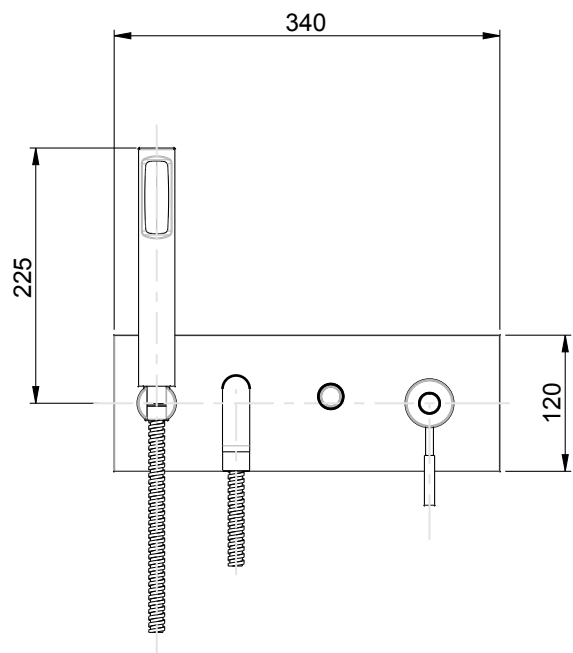

CALOTTA GIREVOLE G3/4
ESAGONO 30mm.

RUBINETTERIE
F.lli Frattini

Denominazione: GRUPPO VASCA INCASSO CON DOCCIA
DUPLEX SERIE GINGO

Art.N°: 45003

Scala: 3:20