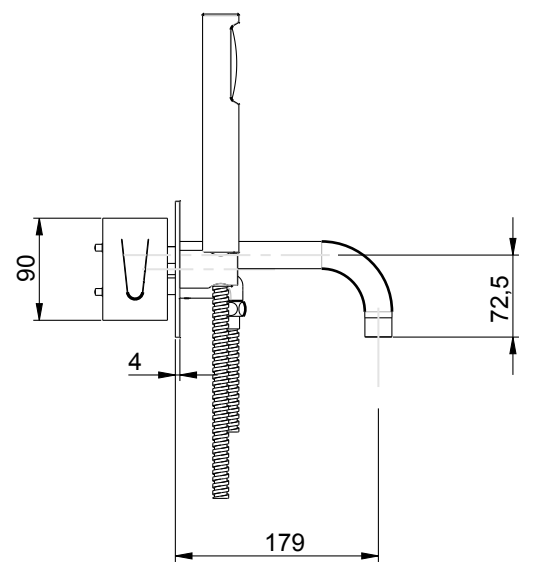

CALOTTA GIREVOLE G3/4
ESAGONO 30mm.

RUBINETTERIE
F.lli Frattini

Denominazione: GRUPPO VASCA INCASSO CON DOCCIA
DUPLEX SERIE GINGO

Art.N°: 45003

Scala: 3:20