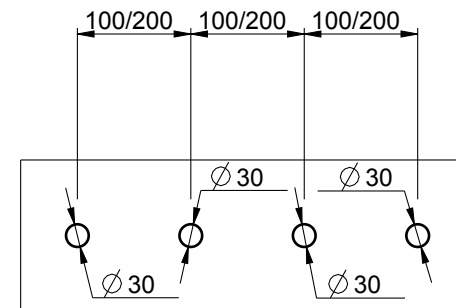

- Schema di foratura consigliato / Recommended drilling scheme

RUBINETTERIE

**F.lli Frattini**

Denominazione: BATTERIA BORDO VASCA SENZA BOCCA  
CON DEV. E DOCCIA ESTRAIBILE SERIE LYBRADUE

Art.N°:

34028

Scala: