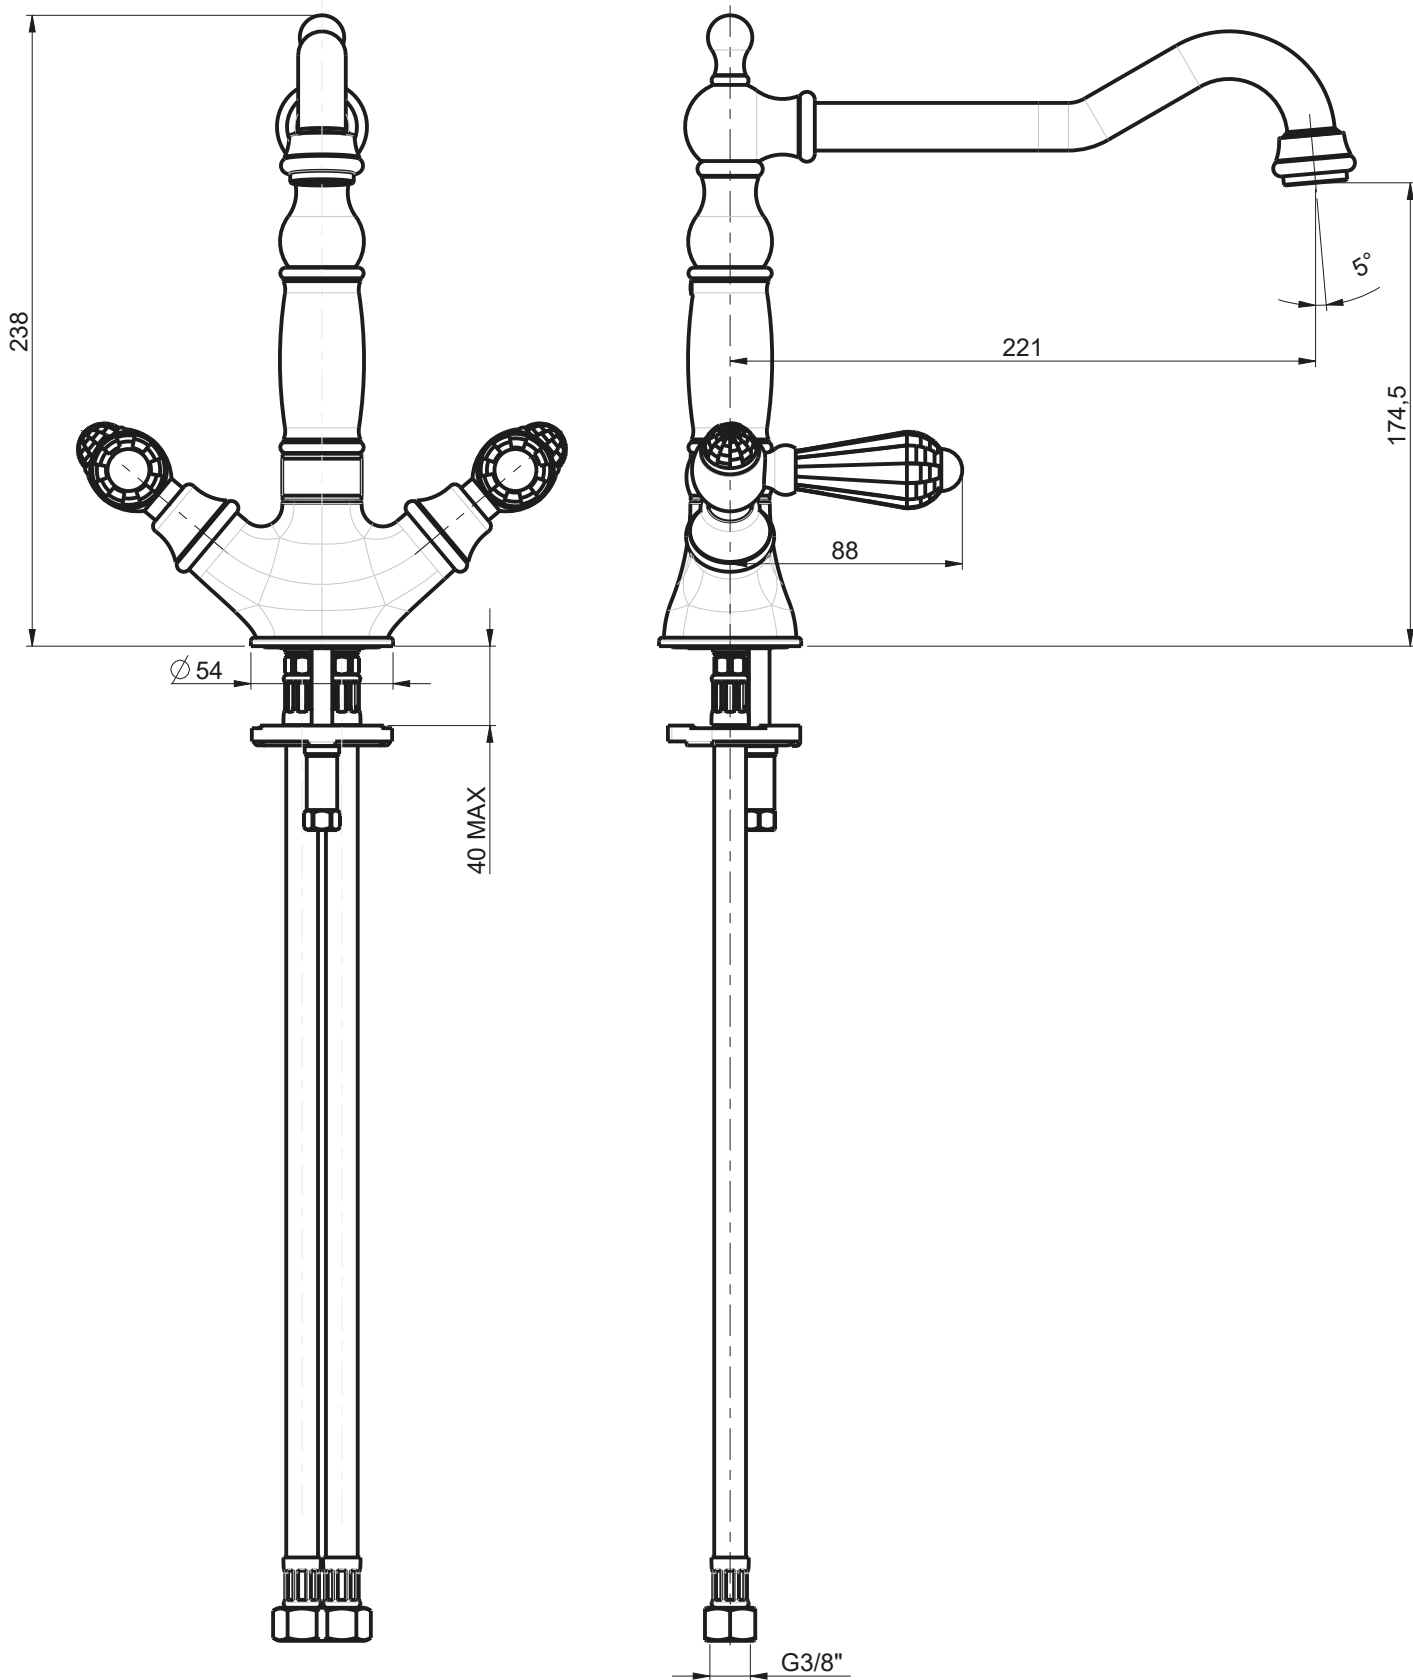

ROTATION
DEGREES

ROTAZIONE CANNA:
SPOUT ROTATION:
360°

RUBINETTERIE

F.lli Frattini

Denominazione: MONOFORO LAVELLO CON BOCCA ANTICA
SERIE LYBRA SUITE

Art.N°:

33865SC

Scala:

7:20