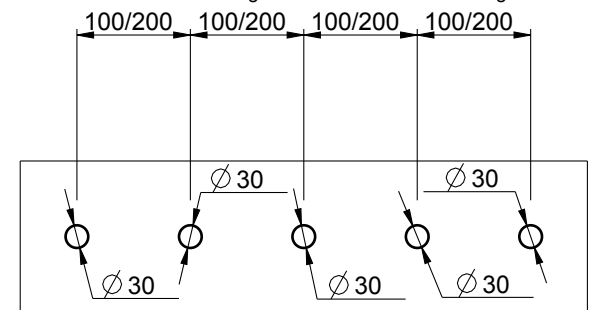

- Schema di foratura consigliato / Recommended drilling scheme

RUBINETTERIE  
**F.lli Frattini**<sup>®</sup>

Denominazione: BATTERIA BORDOVASCA CON BOCCA  
DEVIAT. E DOCCIA ESTRAIBILE SERIE LYBRA SUITE

Art.N°:

33029SC

Scala:

1:5