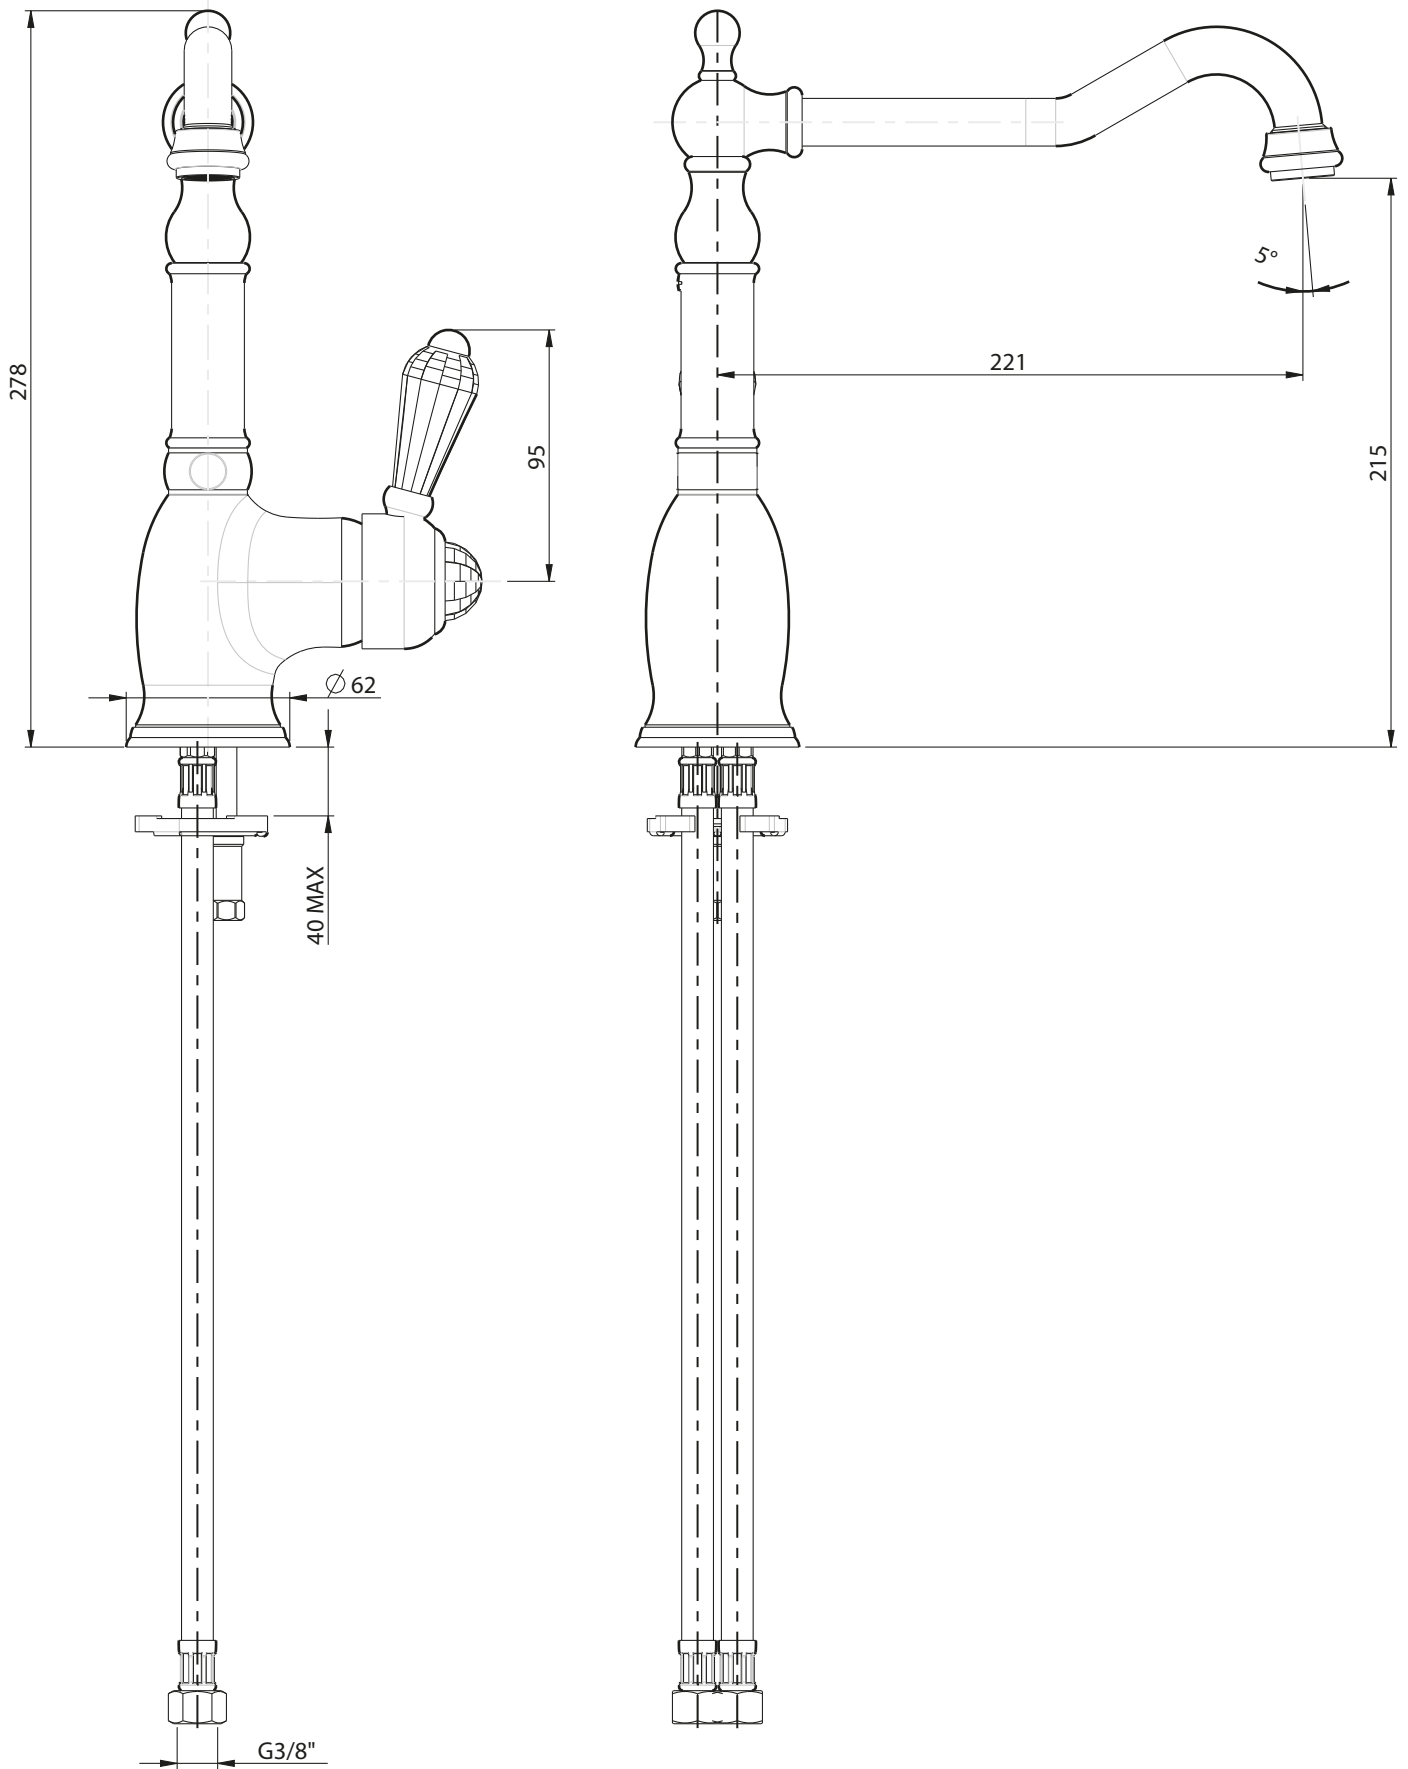

INGOMBRO MINIMO:  
MAX ENCUMBRMENT  
130 mm

ROTAZIONE CANNA:  
SPOUT ROTATION:  
360°

RUBINETTERIE  
**F.lli Frattini**

Denominazione: MONOCOMANDO PER LAVELLO MONOFORO  
CANNA ANTICA SERIE MORGAN SUITE

Art.N°: 29865SC

Scala: 7:20