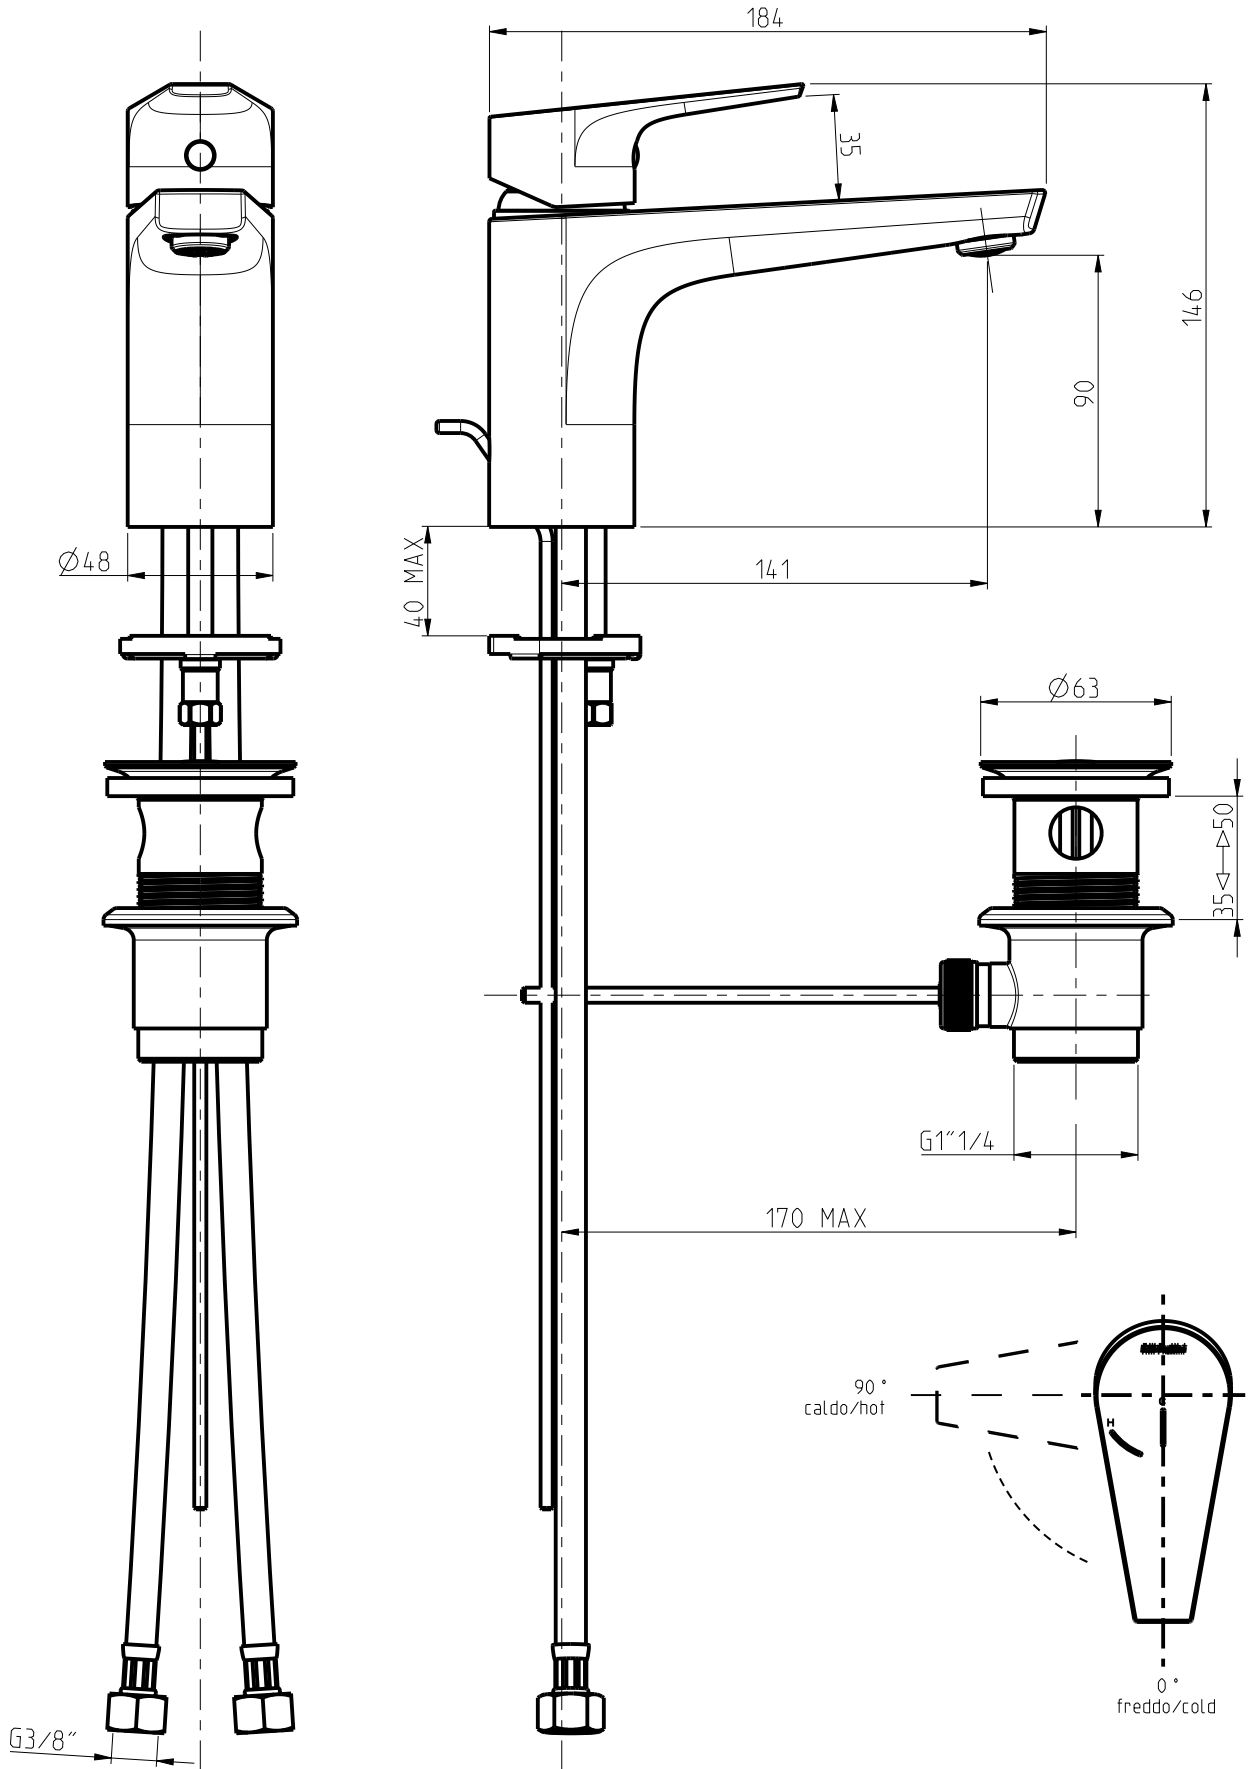

DIAMETRO FORO:
HOLE DIAMETER:
35.000 mm

POSIZIONE FORO:
HOLE POSITION:
X: 45.000 mm
Y: 45.000 mm

ROTAZIONE CANNA:
SPOUT ROTATION:
0.000 °

RUBINETTERIE

F.lli Frattini

DESCRIZIONE: **MONOC. MISC. LAV. MEDIO ECO H90 LI40 C/SCARICO**

REV.: 0

DESCRIPTION: **SINGLEHOLE ECO BASIN MIXER H90 LI40 W/WASTE**

DATA
22/01/2018

ARTICOLO N°: **25354E00**

SERIE: BRIO TRE

SCALA 2:5