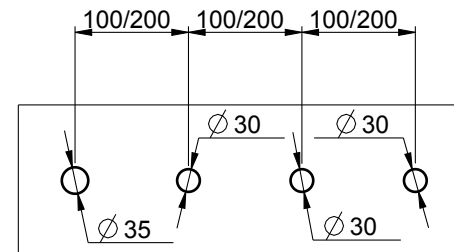

- Schema di foratura consigliato / Recommended drilling scheme

RUBINETTERIE
F.lli Frattini

Denominazione: BATTERIA BORDO VASCA CON BOCCA
DI EROG. DEVIATORE E DOCCIA ESTR. SERIE PEPE

Art.N°: 12029

Scala: 3:20