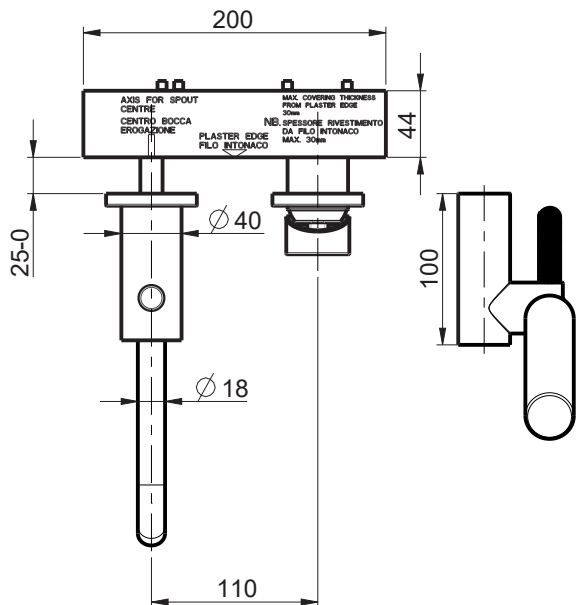

AXIS FOR SPOUT
CENTRE
CENTRO BOCCA
EROGAZIONE

RUBINETTERIE
F.lli Frattini

Denominazione:
SERIE PEPE

MONOCOMANDO INC. VASCA A PARETE

Art.N°:

12003

Scala:

1:5