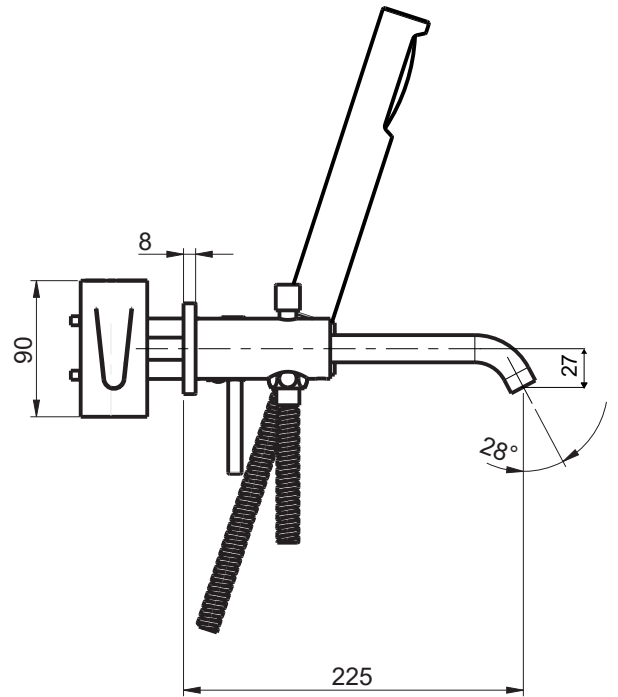

AXIS FOR SPOUT
CENTRE
CENTRO BOCCA
EROGAZIONE

RUBINETTERIE
F.lli Frattini

Denominazione:
SERIE PEPE

MONOCOMANDO INC. VASCA A PARETE

Art.N°:

12003

Scala:

1:5