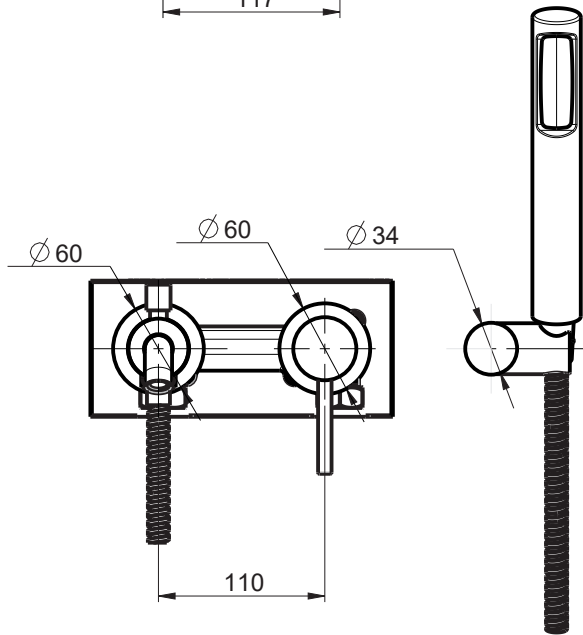

AXIS FOR SPOUT
CENTRE
CENTRO BOCCA
EROGAZIONE

RUBINETTERIE
F.lli Frattini

Denominazione:
SERIE PEPE

MONOCOMANDO INC. VASCA A PARETE

Art.N°:

12003

Scala:

1:5