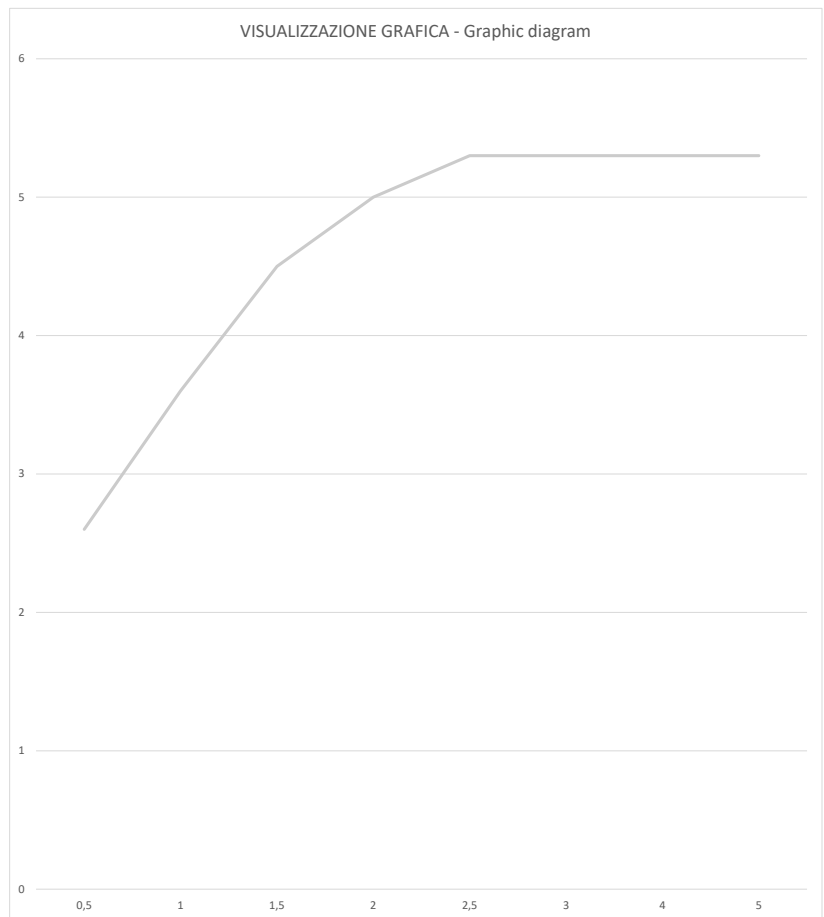

Luce
84054 Monocomando lavabo - Washbasin mixer

Prove di portata - Flow rate (L/min)

Pressione Pressure	Valori Results
P (bar)	Acqua miscelata Mixed Water
0,5	2,6
1	3,6
1,5	4,5
2	5
2,5	5,3
3	5,3
4	5,3
5	5,3

Data: 30/11/2021

Note: Test effettuato con aeratore limitato 6 lt/min