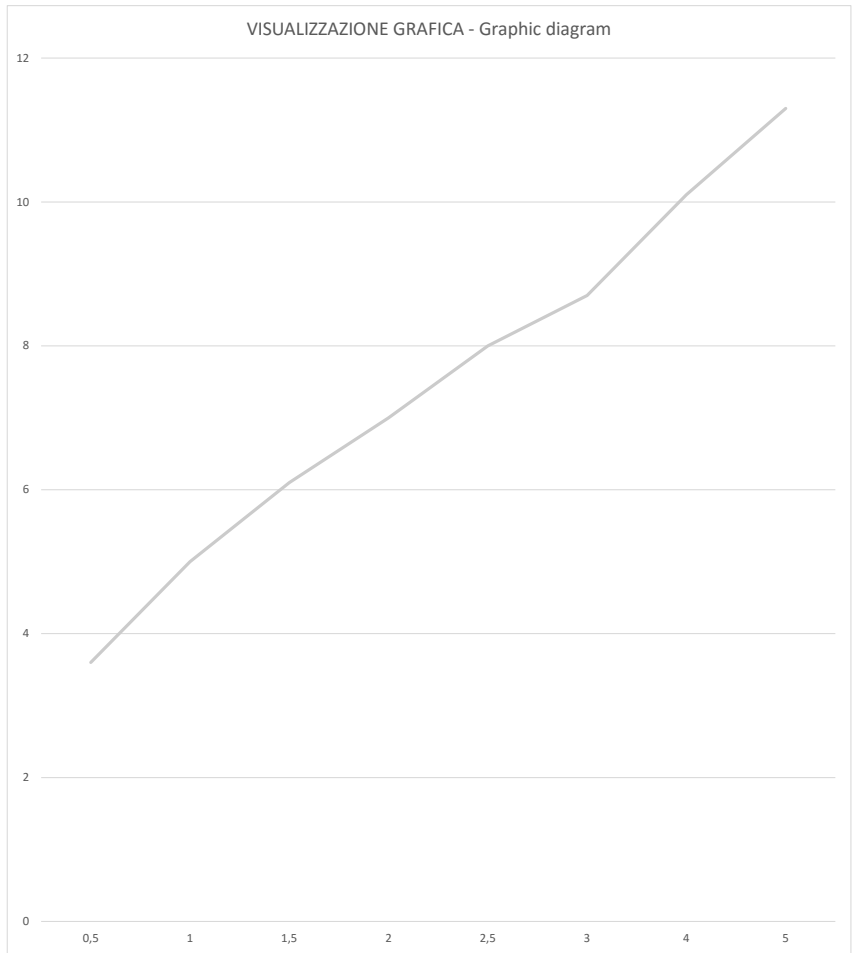

RUBINETTERIE
F.lli Frattini®
Made in Italy dal 1958

Mito
81168 Monoc.lavello a parete - Wall mounted single lever mix

Prove di portata - Flow rate (L/min)

Pressione Pressure	Valori Results
P (bar)	Acqua miscelata Mixed Water
0,5	3,6
1	5
1,5	6,1
2	7
2,5	8
3	8,7
4	10,1
5	11,3

Data: 07/04/2015

Note: _____
_____
_____
_____
_____
_____