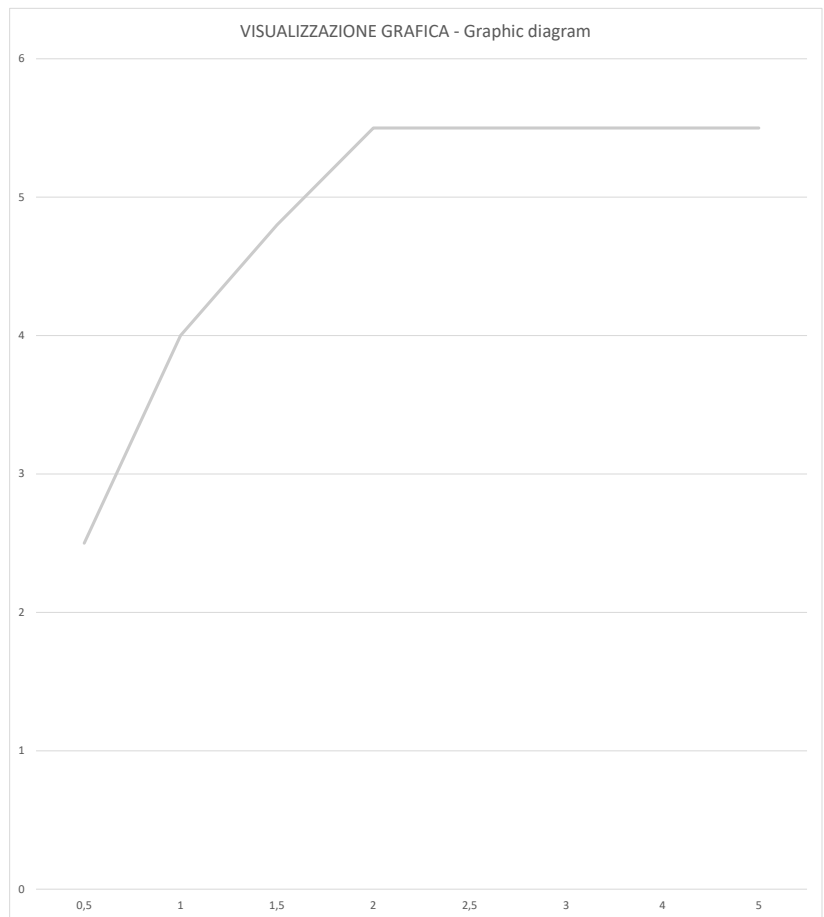

Vanity
72103 **Monocomando bidet - Single-lever bidet mixer**

Prove di portata - Flow rate (L/min)

Pressione Pressure	Valori Results
P (bar)	Acqua miscelata Mixed Water
0,5	2,5
1	4
1,5	4,8
2	5,5
2,5	5,5
3	5,5
4	5,5
5	5,5

Data: 27/07/2021

Note: Test effettuato con aeratore limitato 6 lt/min