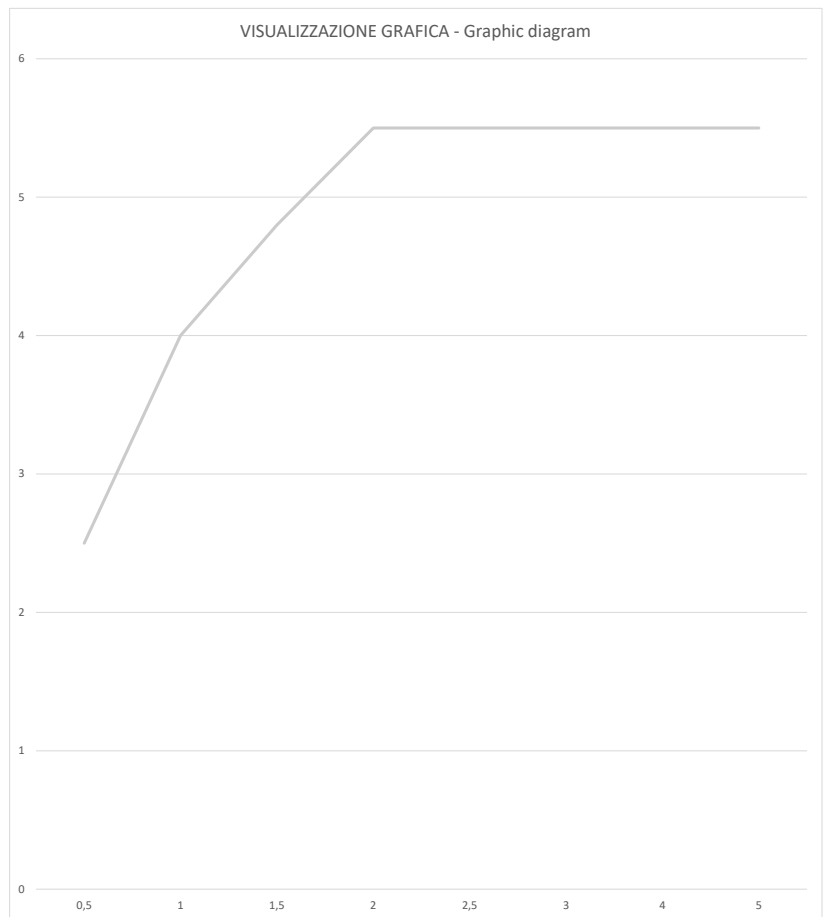

Vanity
72080 **Monocomando bidet - Single-lever bidet mixer**

Prove di portata - Flow rate (L/min)

Pressione Pressure	Valori Results
P (bar)	Acqua miscelata Mixed Water
0,5	2,5
1	4
1,5	4,8
2	5,5
2,5	5,5
3	5,5
4	5,5
5	5,5

Data: 27/07/2021

Note: Test effettuato con aeratore limitato 6 lt/min