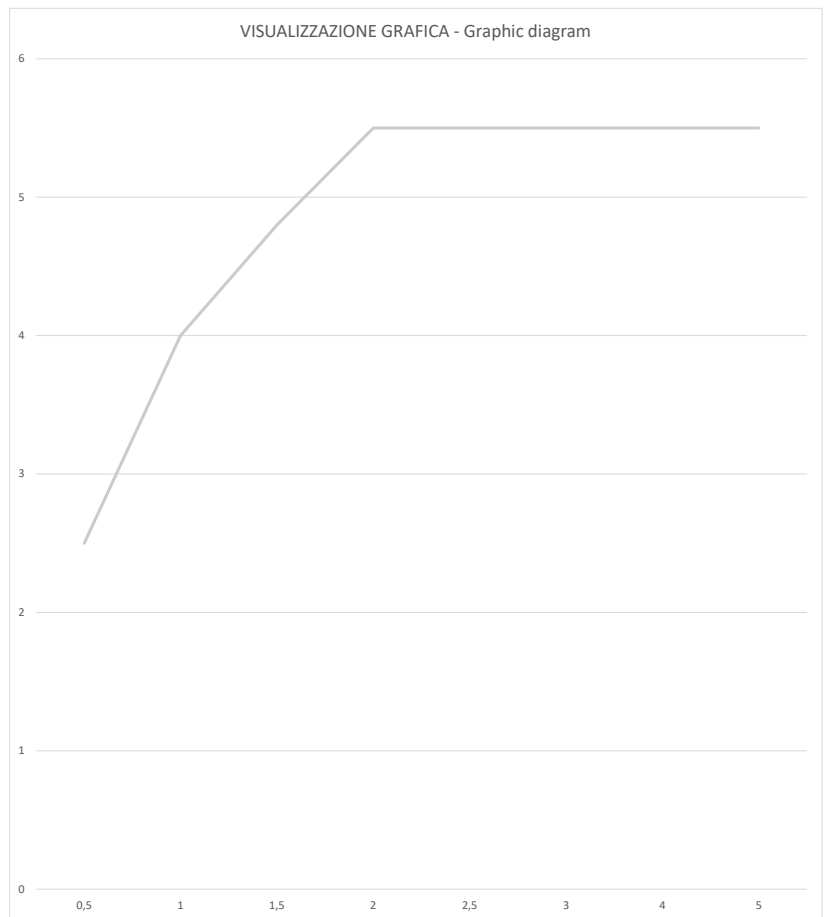

Vanity  
**72054** Monocomando lavabo- Single-lever washbasin mixer

Prove di portata - Flow rate (L/min)

Pressione Pressure	Valori Results
P (bar)	Acqua miscelata Mixed Water
0,5	2,5
1	4
1,5	4,8
2	5,5
2,5	5,5
3	5,5
4	5,5
5	5,5

Data: 27/07/2021

Note: Test effettuato con aeratore limitato 6 lt/min

---

---

---

---

---