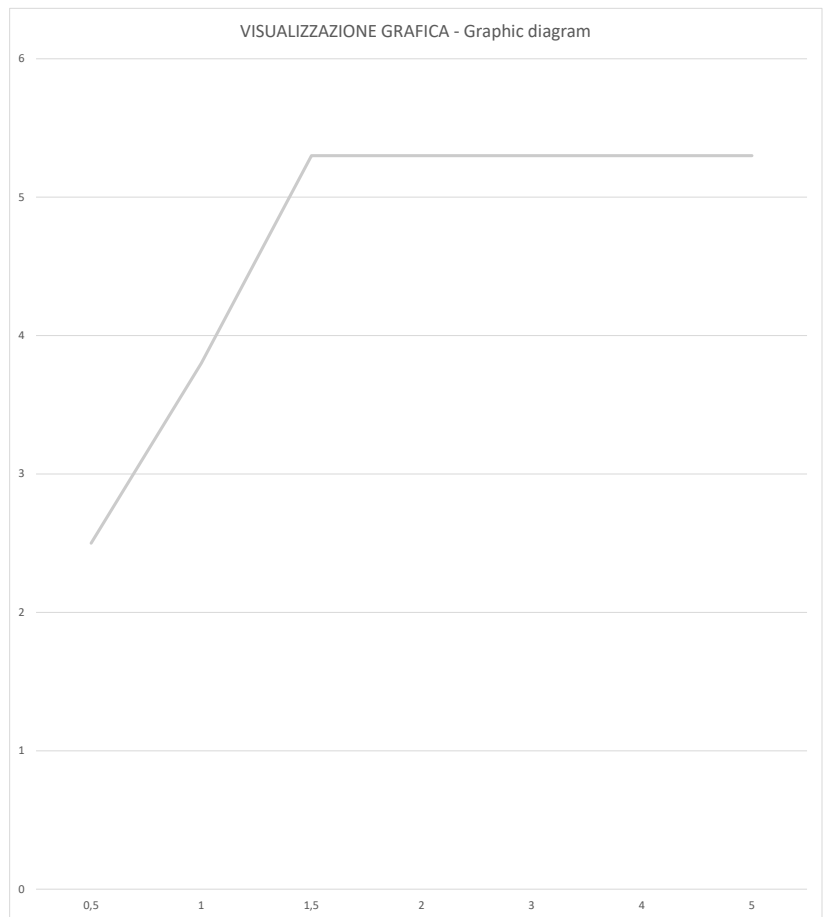

Pepe XL 316 S
69403S Monocomando bidet - Single-lever bidet mixer

Prove di portata - Flow rate (L/min)

Pressione Pressure	Valori Results
P (bar)	Acqua miscelata Mixed Water
0,5	2,5
1	3,8
1,5	5,3
2	5,3
3	5,3
4	5,3
5	5,3

Data: 08/10/2021

Note: Test effettuato con aeratore limitato 6 lt/min