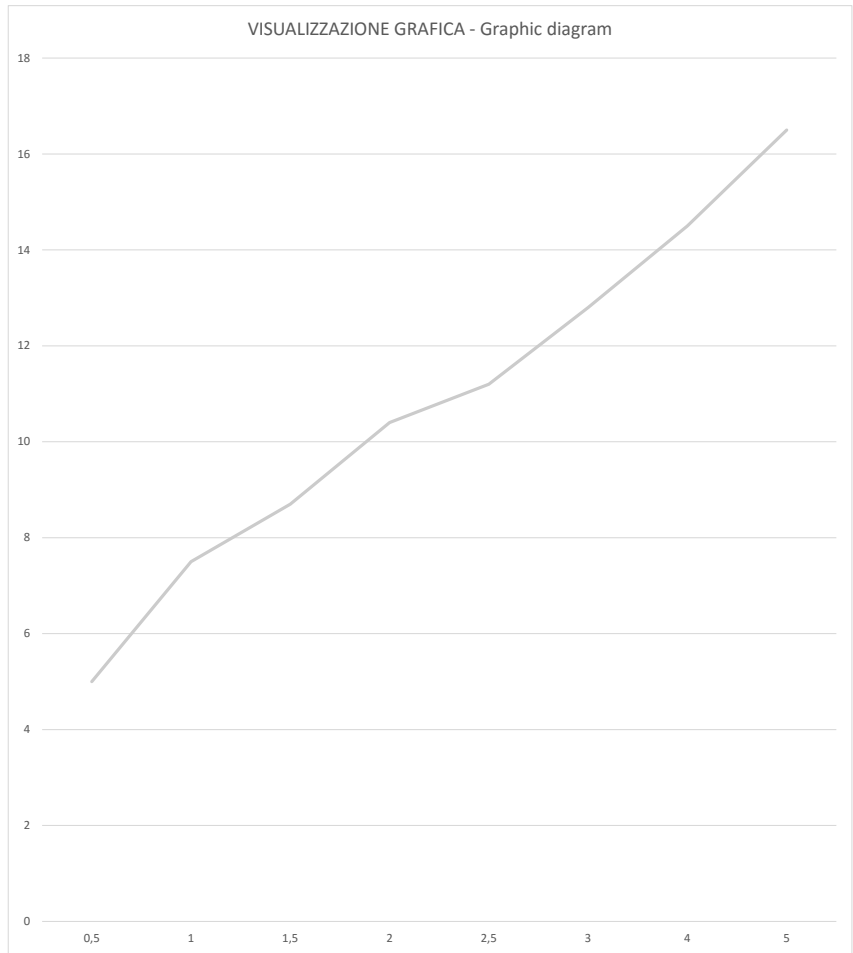

RUBINETTERIE
F.lli Frattini
Made in Italy dal 1958

Morgan Prestige

63054

Miscelatore lavabo - Single lever washbasin mixer

Prove di portata - Flow rate (L/min)

Pressione Pressure	Valori Results
P (bar)	Acqua miscelata Mixed Water
0,5	5
1	7,5
1,5	8,7
2	10,4
2,5	11,2
3	12,8
4	14,5
5	16,5

Data: 10/03/2017

Note: _____
_____
_____
_____
_____
_____