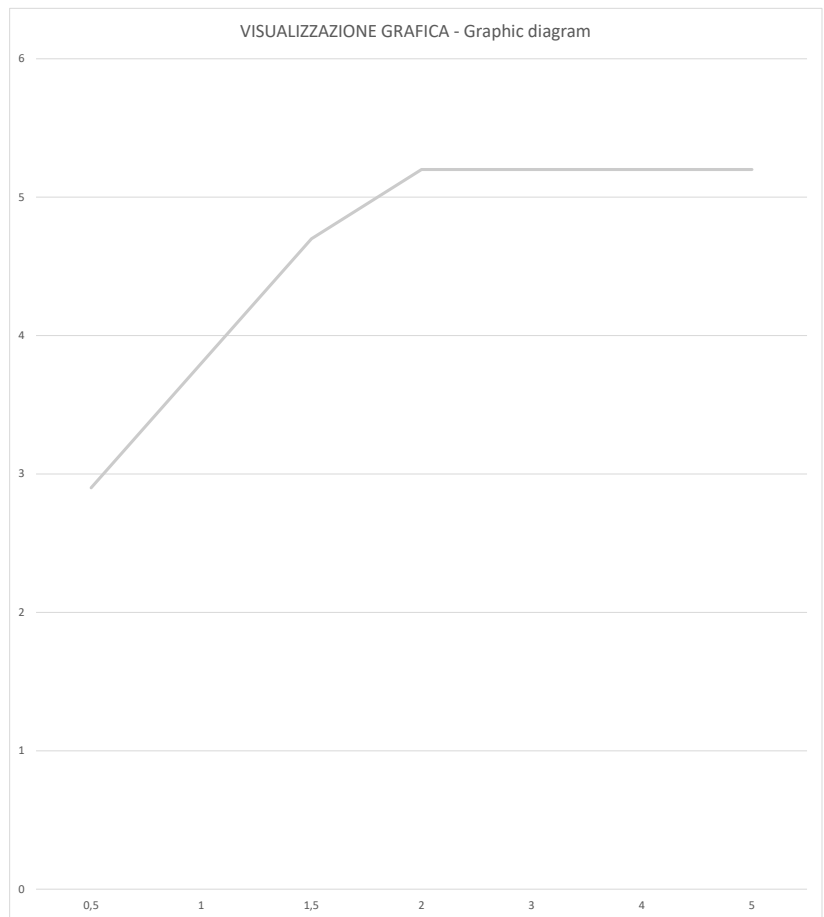

**Delizia**  
**58050** **Monocomando lavabo - Washbasin mixer**

**Prove di portata - Flow rate (L/min)**

Pressione Pressure	Valori Results
P (bar)	Acqua miscelata Mixed Water
0,5	2,9
1	3,8
1,5	4,7
2	5,2
3	5,2
4	5,2
5	5,2

Data: 27/10/2021

Note: Test effettuato con aeratore limitato 6 lt/min

---

---

---

---

---