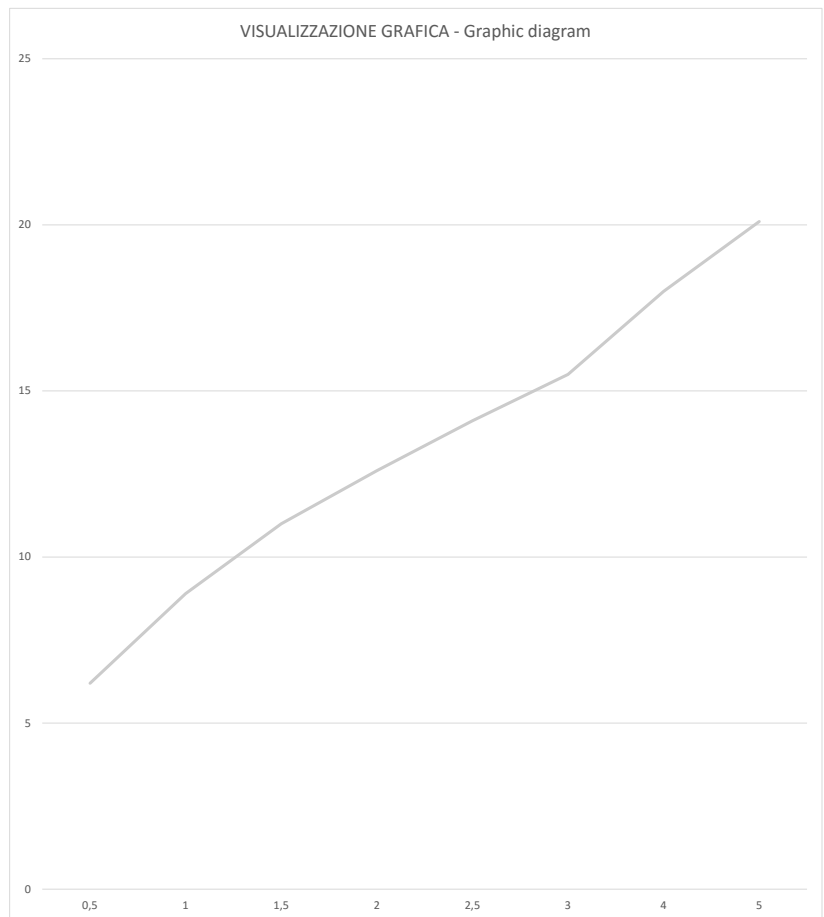

Delizia
58008 Monocomando esterno per doccia con duplex

Prove di portata - Flow rate (L/min)

Pressione Pressure	Valori Results
P (bar)	Acqua miscelata Mixed Water
0,5	6,2
1	8,9
1,5	11
2	12,6
2,5	14,1
3	15,5
4	18
5	20,1

Data: 22/07/2015

Note: _____

_____

_____

_____

_____

_____