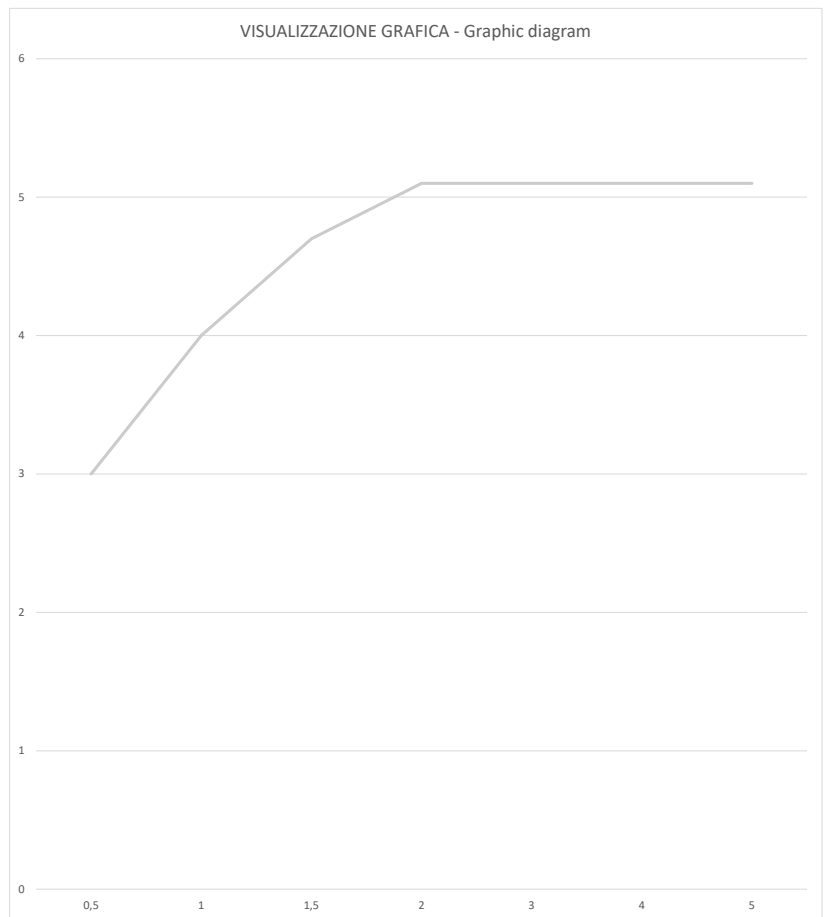

Gaia
55065 Monocomando lavabo alto - Hig washbasin mixer

Prove di portata - Flow rate (L/min)

Pressione Pressure	Valori Results
P (bar)	Acqua miscelata Mixed Water
0,5	3
1	4
1,5	4,7
2	5,1
3	5,1
4	5,1
5	5,1

Data: 28/10/2021

Note: Test effettuato con aeratore limitato 6 lt/min