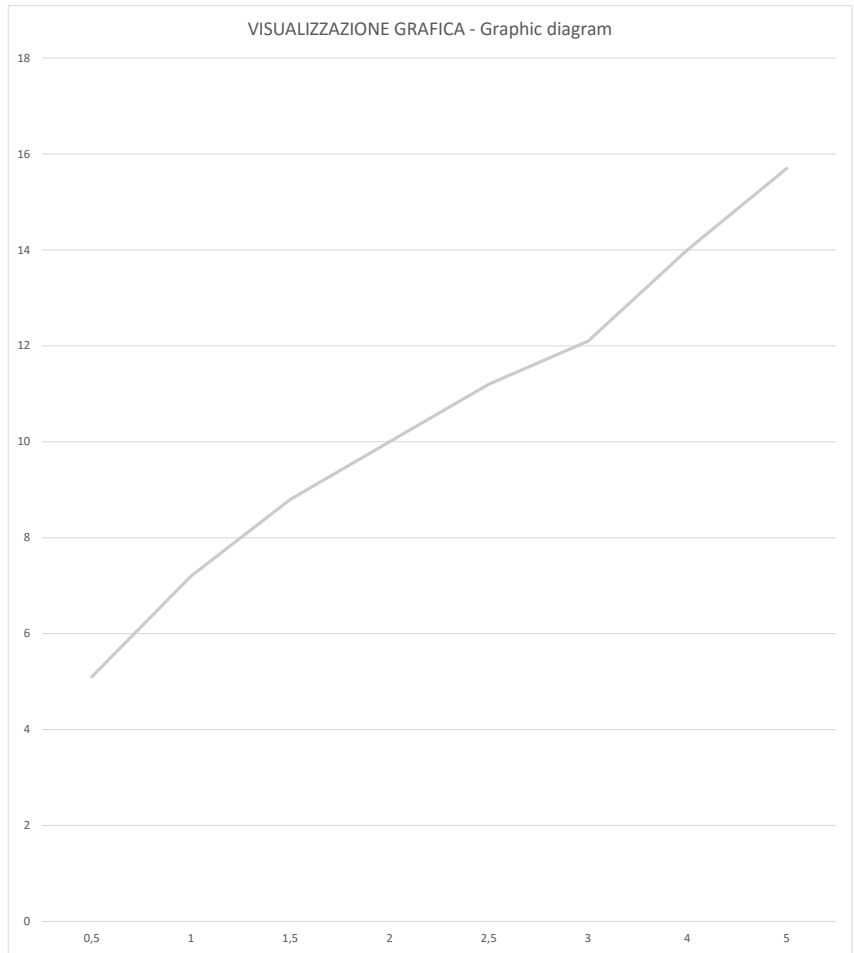

RUBINETTERIE
F.lli Frattini
Made in Italy dal 1958

Vita
53521A Prf.est. Monoc.Inc.1 via ABS - Components 1 way ABS

Prove di portata - Flow rate (L/min)

Pressione Pressure	Valori Results
P (bar)	Acqua miscelata Mixed Water
0,5	5,1
1	7,2
1,5	8,8
2	10
2,5	11,2
3	12,1
4	14
5	15,7

Data: 03/03/2019

Note: _____
_____
_____
_____
_____
_____