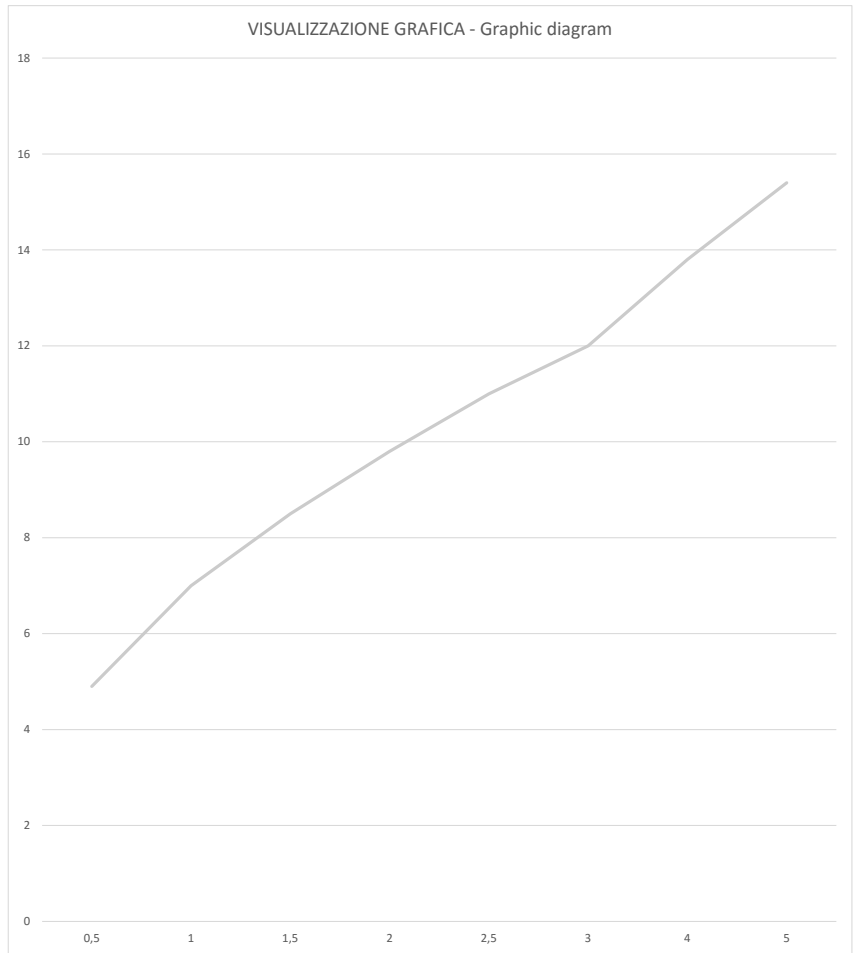

RUBINETTERIE
F.lli Frattini
Made in Italy dal 1958

Pepe
12028 Bordo vasca/Doccia - Bath mixer/Shower

Prove di portata - Flow rate (L/min)

Pressione Pressure	Valori Results
P (bar)	Acqua miscelata Mixed Water
0,5	4,9
1	7
1,5	8,5
2	9,8
2,5	11
3	12
4	13,8
5	15,4

Data:

Note: _____
_____
_____
_____
_____
_____